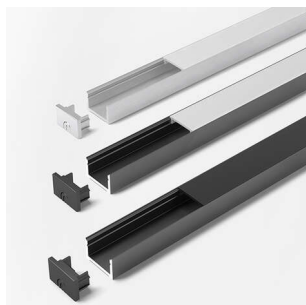

PRODUKTDATENBLATT

Channelline D2 schwarz 300 mm

Channelline D2 schwarz 300 mm
 Profil ohne Abdeckung, einzeln verpackt
 5000801

Art. Nr.: E9337734 **Abmessungen:** 0,0 x 0,0 x 0,0 mm (L x B x H)
Web ID: 933MLHB5000801 **Verpackungseinheit:** 1 Stück
EAN: 4250985913413 **Mind. Bestellmenge:** 1 Stück

Produktdetails

Gewicht: 1 kg
 Farbe: Schwarz
 Nennlänge: 300
 Musterstück 300mm

Produktvorteile:

Hochwertiges tiefes Ein- Aufbauprofil
 Zum flächenbündigen Einlassen
 Abdeckung von oben aufsteckbar oder seitlich
 einschiebbar

Produkteigenschaft:

Neue opale Abdeckung - 30 % mehr Licht und
 geringe Veränderung der Lichtfarbe
 Homogene Lichtlinie mit Versa Inside ab
 120 LED/m bei opaler Abdeckung
 Breiter Abstrahlwinkel von ca. 75°

Anwendung:

Flächenbündig in Oberböden
 Nachrüsten in Nischen
 Spiegelrahmenbeleuchtung

Bestellhinweis:

Verwendung von Einspeisern und Verbindern im
 Profil möglich
 Zur Steigerung der Leuchtkraft können zwei
 Versa Inside nebeneinander eingeklebt werden
 Auswahlhilfe siehe Channelline-Übersicht