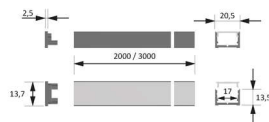

PRODUKTDATENBLATT

Channelline D2 schwarz 300 mm

Channelline D2 schwarz 300 mm
 Profil ohne Abdeckung, einzeln verpackt
 5000801

Art. Nr.: E9337734 **Abmessungen:** 0,0 x 0,0 x 0,0 mm (L x B x H)
Web ID: 933MLHB5000801 **Verpackungseinheit:** 1 Stück
EAN: 4250985913413 **Mind. Bestellmenge:** 1 Stück

Produktdetails

Gewicht: 1 kg
 Farbe: Schwarz
 Nennlänge: 300
 Musterstück 300mm

Produktvorteile:

Hochwertiges tiefes Ein- Aufbauprofil
 Zum flächenbündigen Einlassen
 Abdeckung von oben aufsteckbar oder seitlich
 einschiebbar

Produkteigenschaft:

Neue opale Abdeckung - 30 % mehr Licht und
 geringe Veränderung der Lichtfarbe
 Homogene Lichtlinie mit Versa Inside ab
 120 LED/m bei opaler Abdeckung
 Breiter Abstrahlwinkel von ca. 75°

Anwendung:

Flächenbündig in Oberböden
 Nachrüsten in Nischen
 Spiegelrahmenbeleuchtung

Bestellhinweis:

Verwendung von Einspeisern und Verbindern im
 Profil möglich
 Zur Steigerung der Leuchtkraft können zwei
 Versa Inside nebeneinander eingeklebt werden
 Auswahlhilfe siehe Channelline-Übersicht