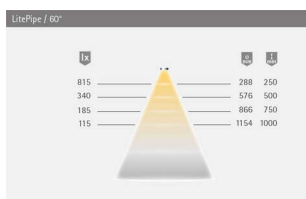

PRODUKTDATENBLATT

LED Lite Pipe 1 2m Alu warmweiß

LED Lite Pipe 1,2m, Alu, warmweiß
12VDC 5.5W, 2.2m Ltg. sw M1
5514611

Art. Nr.: E9347759 **Abmessungen:** 0,0 x 0,0 x 0,0 mm (L x B x H)
Web ID: 933MLHB5514611 **Verpackungseinheit:** 1 Stück
EAN: 4250985915349 **Mind. Bestellmenge:** 1 Stück

Produktdetails

Gewicht: 1 kg
Technische Details
Betriebsspannung: 12 Volt DC
Energieeffizienzklasse: Dieses Produkt enthält eine Lichtquelle der Energieeffizienzklasse F
Zusammensetzbar: Nein
Prüf Kennzeichen:
Oberfläche: Aluminium
Betriebsstrom: 12 Volt DC
dimmbar: Ne
Schutzart: IP 20
Zuleitung: 2000 mm
Steckverbindung Zuleitung: M1
Länge: 1200 mm
Leuchtentyp: Anbauleuchte
Beleuchtungsart: Funktionsbeleuchtung
Lichtfarbe: WarmWeiß
Kelvin min: 3000
Farbwiedergabe RA Index: 80
Lichtstrom: 220 lm/m
Effizienz Leuchte: 44 lm/W
Effizienz Lichtquelle: 80 lm/W
Lebensdauer: 30.000 h/70%
Leistungsaufnahme: 5.5 W
Ausstrahlungswinkel: 90°
Halbwertwinkel: 60°
Anschluss an: LED-Vorschaltgerät