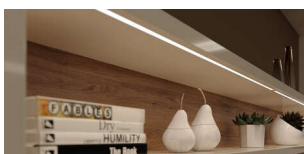

Art. Nr.: E9387763   **Abmessungen:** 0,0 x 0,0 x 0,0 mm (L x B x H)
Web ID: 933MLHB5560801   **Verpackungseinheit:** 1 Stück
EAN: 4250985914199   **Mind. Bestellmenge:** 1 Stück

Produktdetails

Gewicht: 1 kg
Bezeichnung: Einbauprofil
Farbe: Aluminium/Opal
Nennlänge: 2000

Produktvorteile:

Hochwertiges tiefes Einbauprofil
Nahezu randlose Leuchtfläche
Blendfreier und konzentrierter Lichtaustritt
Zum flächenbündigen Einlassen