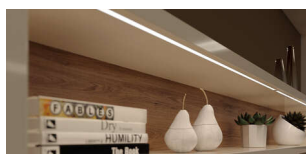

PRODUKTDATENBLATT

LED ChannelLine i3 Profil opal 10erSet

LED ChannelLine i3 Profil, opal, 10erSet
L=2000mm, Alu- und Abdeckprofil
5560811

Art. Nr.: E9367765 **Abmessungen:** 0,0 x 0,0 x 0,0 mm (L x B x H)
Web ID: 933MLHB5560811 **Verpackungseinheit:** 1 Pack
EAN: 4250985914861 **Mind. Bestellmenge:** 1 Pack

Produktdetails

Gewicht: 1 kg
Bezeichnung: Einbauprofil 10er Set
Farbe: Aluminium/Opal
Nennlänge: 2000

Produktvorteile:

Hochwertiges tiefes Einbauprofil
Nahezu randlose Leuchtfläche
Blendfreier und konzentrierter Lichtaustritt
Zum flächenbündigen Einlassen

Produkteigenschaft:

Neue opale Abdeckung - 30 % mehr Licht und geringe Veränderung der Lichtfarbe
Homogene Lichtlinie mit Versa Inside ab 120 LED/m
Schmäler Abstrahlwinkel von ca. 35°

Anwendung:

Akzentbeleuchtung in Vitrinen oder Regalen
Flächenbündig in Ablageflächen an der Wand