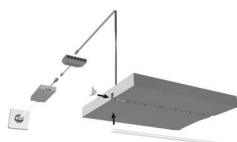

PRODUKTDATENBLATT

LED ChannelLine i3 Profil opal 10erSet

LED ChannelLine i3 Profil, opal, 10erSet
L=2000mm, Alu- und Abdeckprofil
5560811

Art. Nr.: E9367765 **Abmessungen:** 0,0 x 0,0 x 0,0 mm (L x B x H)
Web ID: 933MLHB5560811 **Verpackungseinheit:** 1 Pack
EAN: 4250985914861 **Mind. Bestellmenge:** 1 Pack

Produktdetails

Gewicht: 1 kg
Bezeichnung: Einbauprofil 10er Set
Farbe: Aluminium/Opal
Nennlänge: 2000

Produktvorteile:

Hochwertiges tiefes Einbauprofil
Nahezu randlose Leuchtfläche
Blendfreier und konzentrierter Lichtaustritt
Zum flächenbündigen Einlassen

Produkteigenschaft:

Neue opale Abdeckung - 30 % mehr Licht und geringe Veränderung der Lichtfarbe
Homogene Lichtlinie mit Versa Inside ab 120 LED/m
Schmäler Abstrahlwinkel von ca. 35°

Anwendung:

Akzentbeleuchtung in Vitrinen oder Regalen
Flächenbündig in Ablageflächen an der Wand

Bestellhinweis:

Auswahlhilfe siehe ChannelLine-Übersichtsseite

Empfohlen für:

Versa Inside 120
Versa Inside 160

Lieferumfang

10er Set

Downloads zum Artikel

- montagehilfe-images-channelline-i3-2000mm-aluminium-opal.pdf
- Magic_Seite__80-81.pdf