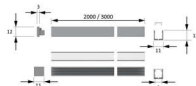

PRODUKTDATENBLATT

LED ChannelLine i3 Profil opal 10erSet

LED ChannelLine i3 Profil, opal, 10erSet
L=2000mm, Alu- und Abdeckprofil
5560811

Art. Nr.: E9367765 **Abmessungen:** 0,0 x 0,0 x 0,0 mm (L x B x H)
Web ID: 933MLHB5560811 **Verpackungseinheit:** 1 Pack
EAN: 4250985914861 **Mind. Bestellmenge:** 1 Pack

Produktdetails

Gewicht: 1 kg
Bezeichnung: Einbauprofil 10er Set
Farbe: Aluminium/Opal
Nennlänge: 2000

Produktvorteile:

Hochwertiges tiefes Einbauprofil
Nahezu randlose Leuchtfläche
Blendfreier und konzentrierter Lichtaustritt
Zum flächenbündigen Einlassen

Produkteigenschaft:

Neue opale Abdeckung - 30 % mehr Licht und geringe Veränderung der Lichtfarbe
Homogene Lichtlinie mit Versa Inside ab 120 LED/m
Schmäler Abstrahlwinkel von ca. 35°

Anwendung:

Akzentbeleuchtung in Vitrinen oder Regalen
Flächenbündig in Ablageflächen an der Wand

Bestellhinweis:

Auswahlhilfe siehe ChannelLine-Übersichtsseite

Empfohlen für:

Versa Inside 120
Versa Inside 160

Lieferumfang

10er Set

Downloads zum Artikel

- montagehilfe-images-channelline-i3-2000mm-aluminium-opal.pdf
- Magic_Seite__80-81.pdf