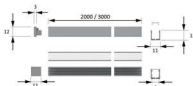

PRODUKTDATENBLATT

LED ChannelLine i3 Profil opal 10erSet

LED ChannelLine i3 Profil, opal, 10erSet
L=3000mm, Alu- und Abdeckprofil
5560812

Art. Nr.: E9357766 **Abmessungen:** 0,0 x 0,0 x 0,0 mm (L x B x H)
Web ID: 933MLHB5560812 **Verpackungseinheit:** 1 Pack
EAN: 4250985914878 **Mind. Bestellmenge:** 1 Pack

Produktdetails

Gewicht: 1 kg
Bezeichnung: Einbauprofil 10er Set
Farbe: Aluminium/Opal
Nennlänge: 3000

Produktvorteile:

Hochwertiges tiefes Einbauprofil
Nahezu randlose Leuchtfläche
Blendfreier und konzentrierter Lichtaustritt
Zum flächenbündigen Einlassen

Produkteigenschaft:

Neue opale Abdeckung - 30 % mehr Licht und geringe Veränderung der Lichtfarbe
Homogene Lichtlinie mit Versa Inside ab 120 LED/m
Schmäler Abstrahlwinkel von ca. 35°

Anwendung:

Akzentbeleuchtung in Vitrinen oder Regalen
Flächenbündig in Ablageflächen an der Wand

Bestellhinweis:

Auswahlhilfe siehe ChannelLine-Übersichtsseite

Empfohlen für:

Versa Inside 120
Versa Inside 160

Lieferumfang

10er Set

Downloads zum Artikel

- montagehilfe-images-channelline-i3-2000mm-aluminium-opal.pdf
- Magic_Seite__80-81.pdf