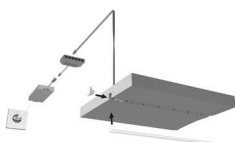

PRODUKTDATENBLATT

LED ChannelLine i3 Profil opal 10erSet

LED ChannelLine i3 Profil, opal, 10erSet
L=3000mm, Alu- und Abdeckprofil
5560812

Art. Nr.: E9357766 **Abmessungen:** 0,0 x 0,0 x 0,0 mm (L x B x H)
Web ID: 933MLHB5560812 **Verpackungseinheit:** 1 Pack
EAN: 4250985914878 **Mind. Bestellmenge:** 1 Pack

Produktdetails

Gewicht: 1 kg
Bezeichnung: Einbauprofil 10er Set
Farbe: Aluminium/Opal
Nennlänge: 3000

Produktvorteile:

Hochwertiges tiefes Einbauprofil
Nahezu randlose Leuchtfläche
Blendfreier und konzentrierter Lichtaustritt
Zum flächenbündigen Einlassen

Produkteigenschaft:

Neue opale Abdeckung - 30 % mehr Licht und geringe Veränderung der Lichtfarbe
Homogene Lichtlinie mit Versa Inside ab 120 LED/m
Schmäler Abstrahlwinkel von ca. 35°

Anwendung:

Akzentbeleuchtung in Vitrinen oder Regalen
Flächenbündig in Ablageflächen an der Wand

Bestellhinweis:

Auswahlhilfe siehe ChannelLine-Übersichtsseite

Empfohlen für:

Versa Inside 120
Versa Inside 160

Lieferumfang

10er Set

Downloads zum Artikel

- montagehilfe-images-channelline-i3-2000mm-aluminium-opal.pdf
- Magic_Seite__80-81.pdf