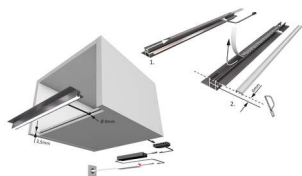

PRODUKTDATENBLATT

HandleLine i multiweiß black dark L=567 mm

HandleLine i multiweiß, black, dark, L=567 mm
12VDC, max. 5,3W, 2m Ltg. sw mit M1
5575324

Art. Nr.: E9397788 **Abmessungen:** 0,0 x 0,0 x 0,0 mm (L x B x H)
Web ID: 933MLHB5575324 **Verpackungseinheit:** 1 Stück
EAN: 4250985912003 **Mind. Bestellmenge:** 1 Stück

Produktdetails

Gewicht: 1 kg
Farbe: Schwarz
Leistungsaufnahme: 12 V
Lichtfarbe: Multiweiß
Nennlänge: 567 mm

Produktvorteile:

Hochwertige Aluminiumprofileuchte
Individuell kürzbar
Griffleiste und Nischenbeleuchtung in einem Profil vereint

Produkteigenschaft:

Passt perfekt an 16 mm Böden und Wände
Bei direktem Anschluss an ein EVG ist die Lichtfarbe XtraWarmWeiß (2700K)

Anwendung:

Grifflose Fronten in der Küche
Hängeschrank mit Tür

Technische Details: