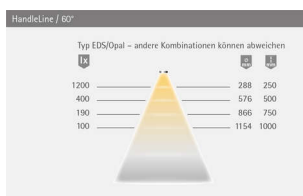

PRODUKTDATENBLATT

HandleLine i multiweiß black dark L=567 mm

HandleLine i multiweiß, black, dark, L=567 mm
12VDC, max. 5,3W, 2m Ltg. sw mit M1
5575324

Art. Nr.: E9397788 **Abmessungen:** 0,0 x 0,0 x 0,0 mm (L x B x H)
Web ID: 933MLHB5575324 **Verpackungseinheit:** 1 Stück
EAN: 4250985912003 **Mind. Bestellmenge:** 1 Stück

Leuchtentyp: LED-Einbauleuchte
Beleuchtungsart: Funktionsbeleuchtung
Oberfläche: Schwarz
Betriebsspannung: 12 Volt DC
Lichtfarbe: MultiWhite
Farbwiedergabe: RA >90; R9 >60
Lichtstrom: 560 lm/m
Effizienz Leuchte: 60 lm/W
Effizienz Lichtquelle: 90 lm/W
Lebensdauer: 40.000 h (L70)
Leistungsaufnahme: siehe Bestelltabelle
Dimmbar: Ja/PWM/Smart.home
Ausstrahlungswinkel: 90°
Halbwertswinkel: 60°