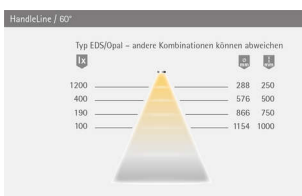

Anwendung:

Grifflose Fronten in der Küche
Hängeschrank mit Tür

Technische Details:

Leuchtentyp: LED-Einbauleuchte
Beleuchtungsart: Funktionsbeleuchtung
Oberfläche: Schwarz
Betriebsspannung: 12 Volt DC
Lichtfarbe: MultiWhite
Farbwiedergabe: RA >90; R9 >60
Lichtstrom: 560 lm/m
Effizienz Leuchte: 60 lm/W
Effizienz Lichtquelle: 90 lm/W
Lebensdauer: 40.000 h (L70)
Leistungsaufnahme: siehe Bestelltabelle
Dimmbar: Ja/PWM/Smart.home
Ausstrahlungswinkel: 90°
Halbwertswinkel: 60°