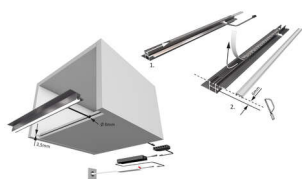

PRODUKTDATENBLATT

HandleLine i multiweiß black dark L=867 mm

HandleLine i multiweiß, black, dark, L=867 mm
12VDC, max. 8,2W, 2m Ltg. sw mit M1
5575325

Art. Nr.: E9387789 **Abmessungen:** 0,0 x 0,0 x 0,0 mm (L x B x H)
Web ID: 933MLHB5575325 **Verpackungseinheit:** 1 Stück
EAN: 4250985912010 **Mind. Bestellmenge:** 1 Stück

Produktdetails

Gewicht: 1 kg
Farbe: Schwarz
Leistungsaufnahme: 12 V
Lichtfarbe: Multiweiß
Nennlänge: 867 mm

Produktvorteile:

Hochwertige Aluminiumprofileuchte
Individuell kürzbar
Griffleiste und Nischenbeleuchtung in einem Profil vereint

Produkteigenschaft:

Passt perfekt an 16 mm Böden und Wände
Bei direktem Anschluss an ein EVG ist die Lichtfarbe XtraWarmWeiß (2700K)

Anwendung:

Grifflose Fronten in der Küche
Hängeschrank mit Tür

Technische Details: