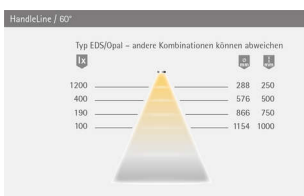

#### Technische Details:

Leuchtentyp: LED-Einbauleuchte  
Beleuchtungsart: Funktionsbeleuchtung  
Oberfläche: Schwarz  
Betriebsspannung: 12 Volt DC  
Lichtfarbe: MultiWhite  
Farbwiedergabe: RA >90; R9 >60  
Lichtstrom: 560 lm/m  
Effizienz Leuchte: 60 lm/W  
Effizienz Lichtquelle: 90 lm/W  
Lebensdauer: 40.000 h (L70)  
Leistungsaufnahme: siehe Bestelltabelle  
Dimmbar: Ja/PWM/Smart.home  
Ausstrahlungswinkel: 90°  
Halbwertsinkel: 60°