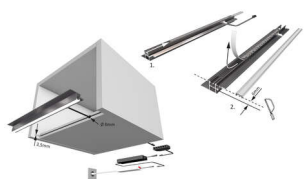

Anwendung:

Grifflose Fronten in der Küche
Hängeschrank mit Tür

Technische Details:

Leuchtentyp: LED-Einbauleuchte
Beleuchtungsart: Funktionsbeleuchtung
Oberfläche: Schwarz
Betriebsspannung: 12 Volt DC
Lichtfarbe: MultiWhite
Farbwiedergabe: RA >90; R9 >60
Lichtstrom: 560 lm/m
Effizienz Leuchte: 60 lm/W
Effizienz Lichtquelle: 90 lm/W
Lebensdauer: 40.000 h (L70)
Leistungsaufnahme: siehe Bestelltabelle
Dimmbar: Ja/PWM/Smart.home
Ausstrahlungswinkel: 90°
Halbwertsinkel: 60°