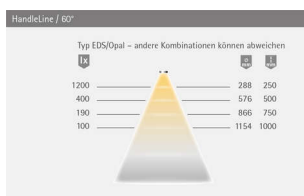

PRODUKTDATENBLATT

HandleLine i multiweiß black dark L=1167 mm

HandleLine i multiweiß, black, dark, L=1167 mm
12VDC, max. 11,1W, 2m Ltg. sw mit M1
5575327

Art. Nr.: E9347791 **Abmessungen:** 0,0 x 0,0 x 0,0 mm (L x B x H)
Web ID: 933MLHB5575327 **Verpackungseinheit:** 1 Stück
EAN: 4250985912034 **Mind. Bestellmenge:** 1 Stück

Leuchtentyp: LED-Einbauleuchte
Beleuchtungsart: Funktionsbeleuchtung
Oberfläche: Schwarz
Betriebsspannung: 12 Volt DC
Lichtfarbe: MultiWhite
Farbwiedergabe: RA >90; R9 >60
Lichtstrom: 560 lm/m
Effizienz Leuchte: 60 lm/W
Effizienz Lichtquelle: 90 lm/W
Lebensdauer: 40.000 h (L70)
Leistungsaufnahme: siehe Bestelltabelle
Dimmbar: Ja/PWM/Smart.home
Ausstrahlungswinkel: 90°
Halbwertswinkel: 60°