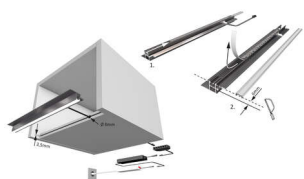

PRODUKTDATENBLATT

HandleLine i multiweiß black dark L=1167 mm

HandleLine i multiweiß, black, dark, L=1167 mm
12VDC, max. 11,1W, 2m Ltg. sw mit M1
5575327

Art. Nr.: E9347791 **Abmessungen:** 0,0 x 0,0 x 0,0 mm (L x B x H)
Web ID: 933MLHB5575327 **Verpackungseinheit:** 1 Stück
EAN: 4250985912034 **Mind. Bestellmenge:** 1 Stück

Produktdetails

Gewicht: 1 kg
Farbe: Schwarz
Leistungsaufnahme: 12 V
Lichtfarbe: Multiweiß
Nennlänge: 1167 mm

Produktvorteile:

Hochwertige Aluminiumprofileuchte
Individuell kürzbar
Griffleiste und Nischenbeleuchtung in einem Profil vereint

Produkteigenschaft:

Passt perfekt an 16 mm Böden und Wände
Bei direktem Anschluss an ein EVG ist die Lichtfarbe XtraWarmWeiß (2700K)

Anwendung:

Grifflose Fronten in der Küche
Hängeschrank mit Tür

Technische Details: