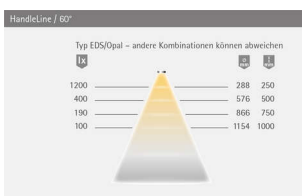

#### Technische Details:

Leuchtentyp: LED-Einbauleuchte  
Beleuchtungsart: Funktionsbeleuchtung  
Oberfläche: Schwarz  
Betriebsspannung: 12 Volt DC  
Lichtfarbe: MultiWhite  
Farbwiedergabe: RA >90; R9 >60  
Lichtstrom: 560 lm/m  
Effizienz Leuchte: 60 lm/W  
Effizienz Lichtquelle: 90 lm/W  
Lebensdauer: 40.000 h (L70)  
Leistungsaufnahme: siehe Bestelltabelle  
Dimmbar: Ja/PWM/Smart.home  
Ausstrahlungswinkel: 90°  
Halbwertswinkel: 60°