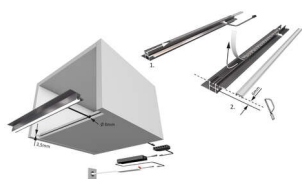

Anwendung:

Grifflose Fronten in der Küche
Hängeschrank mit Tür

Technische Details:

Leuchtentyp: LED-Einbauleuchte
Beleuchtungsart: Funktionsbeleuchtung
Oberfläche: Schwarz
Betriebsspannung: 12 Volt DC
Lichtfarbe: MultiWhite
Farbwiedergabe: RA >90; R9 >60
Lichtstrom: 560 lm/m
Effizienz Leuchte: 60 lm/W
Effizienz Lichtquelle: 90 lm/W
Lebensdauer: 40.000 h (L70)
Leistungsaufnahme: siehe Bestelltabelle
Dimmbar: Ja/PWM/Smart.home
Ausstrahlungswinkel: 90°
Halbwertswinkel: 60°