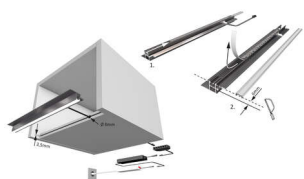

### HandleLine i multiweiß black dark L=367 mm

HandleLine i multiweiß, black, dark, L=367 mm  
12VDC, max. 3,4W, 2m Ltg. sw mit M1  
5575329

**Art. Nr.:** E9327793      **Abmessungen:** 0,0 x 0,0 x 0,0 mm (L x B x H)  
**Web ID:** 933MLHB5575329      **Verpackungseinheit:** 1 Stück  
**EAN:** 4250985912980      **Mind. Bestellmenge:** 1 Stück

#### Produktdetails

**Gewicht:** 1 kg  
**Farbe:** Schwarz  
**Leistungsaufnahme:** 12 V  
**Lichtfarbe:** Multiweiß  
**Nennlänge:** 367 mm

#### Produktvorteile:

Hochwertige Aluminiumprofileuchte  
Individuell kürzbar  
Griffleiste und Nischenbeleuchtung in einem Profil vereint