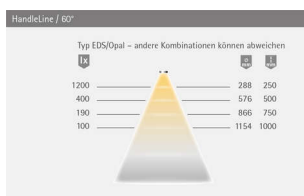

PRODUKTDATENBLATT

HandleLine i multiweiß black dark L=367 mm

HandleLine i multiweiß, black, dark, L=367 mm
12VDC, max. 3,4W, 2m Ltg. sw mit M1
5575329

Art. Nr.: E9327793   **Abmessungen:** 0,0 x 0,0 x 0,0 mm (L x B x H)
Web ID: 933MLHB5575329   **Verpackungseinheit:** 1 Stück
EAN: 4250985912980   **Mind. Bestellmenge:** 1 Stück

Produktdetails

Gewicht: 1 kg
Farbe: Schwarz
Leistungsaufnahme: 12 V
Lichtfarbe: Multiweiß
Nennlänge: 367 mm

Produktvorteile:

Hochwertige Aluminiumprofileuchte
Individuell kürzbar
Griffleiste und Nischenbeleuchtung in einem Profil vereint

Produkteigenschaft:

Passt perfekt an 16 mm Böden und Wände
Bei direktem Anschluss an ein EVG ist die Lichtfarbe XtraWarmWeiß (2700K)

Anwendung:

Grifflose Fronten in der Küche
Hängeschrank mit Tür

Technische Details:

Leuchtentyp: LED-Einbauleuchte
Beleuchtungsart: Funktionsbeleuchtung
Oberfläche: Schwarz
Betriebsspannung: 12 Volt DC
Lichtfarbe: MultiWhite
Farbwiedergabe: RA >90; R9 >60
Lichtstrom: 560 lm/m
Effizienz Leuchte: 60 lm/W
Effizienz Lichtquelle: 90 lm/W
Lebensdauer: 40.000 h (L70)
Leistungsaufnahme: siehe Bestelltabelle
Dimmbar: Ja/PWM/Smart.home
Ausstrahlungswinkel: 90°
Halbwertswinkel: 60°