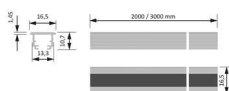

PRODUKTDATENBLATT

LED ChannelLine L Profil opal

LED ChannelLine L Profil, opal
L=2000, Einbauprofil
5575901

Art. Nr.: E9397796 **Abmessungen:** 0,0 x 0,0 x 0,0 mm (L x B x H)
Web ID: 933MLHB5575901 **Verpackungseinheit:** 1 Stück
EAN: 4250985914496 **Mind. Bestellmenge:** 1 Stück

Produktdetails

Gewicht: 1 kg
Bezeichnung: Einbauprofil
Farbe: Opal/Chrom
Nennlänge: 2000

Produktvorteile:

Einbauprofil mit einem verchromten
Designstreifen
Blendfreier Lichtaustritt

Produkteigenschaft:

Homogene Lichtlinie mit Versa Inside ab 80 LED/m
Kunststoffprofil

Anwendung:

Kranzbeleuchtung am Kleiderschrank
Spiegelrahmenbeleuchtung

Empfohlen für:

Versa Inside 80
Versa Inside 120

Downloads zum Artikel

- montagehilfe-channelline-l-2000mm-opal-chrom.pdf
- Magic_Seite__80-81 (2).pdf