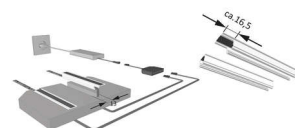

Produkteigenschaft:

Homogene Lichtlinie mit Versa Inside ab 80 LED/m
Kunststoffprofil

Anwendung:

Kranzbeleuchtung am Kleiderschrank
Spiegelrahmenbeleuchtung

Empfohlen für:

Versa Inside 80
Versa Inside 120

Lieferumfang

10er Set

Downloads zum Artikel

- montagehilfe-channelline-l-2000mm-opal-chrom.pdf
- Magic_Seite__80-81 (2).pdf