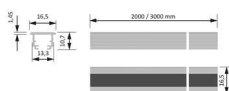

PRODUKTDATENBLATT

LED ChannelLine L Profil opal 10er Set

LED ChannelLine L Profil, opal, 10er Set
L=3000, Einbauprofil
5575904

Art. Nr.: E9367799   **Abmessungen:** 0,0 x 0,0 x 0,0 mm (L x B x H)
Web ID: 933MLHB5575904   **Verpackungseinheit:** 1 Pack
EAN: 4250985914526   **Mind. Bestellmenge:** 1 Pack

Produktdetails

Gewicht: 1 kg
Bezeichnung: Einbauprofil 10er Set
Farbe: Opal/Chrom
Nennlaenge: 3000

Produktvorteile:

Einbauprofil mit einem verchromten
Designstreifen
Blendfreier Lichtaustritt

Produkteigenschaft:

Homogene Lichtlinie mit Versa Inside ab 80 LED/m
Kunststoffprofil

Anwendung:

Kranzbeleuchtung am Kleiderschrank
Spiegelrahmenbeleuchtung

Empfohlen für:

Versa Inside 80
Versa Inside 120

Lieferumfang

10er Set

Downloads zum Artikel

- montagehilfe-channelline-l-2000mm-opal-chrom.pdf
- Magic_Seite__80-81 (2).pdf