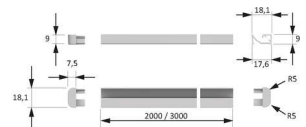

PRODUKTDATENBLATT

ChannelLine M Profil

ChannelLine M Profil
L=2000, Aluprofil
5576001

Art. Nr.: E9327800 **Abmessungen:** 0,0 x 0,0 x 0,0 mm (L x B x H)
Web ID: 933MLHB5576001 **Verpackungseinheit:** 1 Stück
EAN: 4250985914533 **Mind. Bestellmenge:** 1 Stück

Produktdetails

Gewicht: 1 kg
Farbe: Aluminium
Nennlänge: 2000

Produktvorteile:

Filigranes Einlassprofil in Aluminium eloxiert
Blendfreier und schräger Lichtaustritt
Keine Lichtverluste durch Abdeckung

Produkteigenschaft:

Homogene Lichtlinie mit Versa Linear
Einseitig gerichteter Abstrahlwinkel von ca. 90°

Anwendung:

Schränkenbeleuchtung als Funktionsoder Akzentbeleuchtung

Bestellhinweis:

Nur für 8 mm breite Versa geeignet