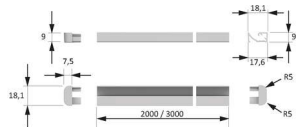

### ChannelLine M Profil

ChannelLine M Profil  
L=3000, Aluprofil  
5576002

**Art. Nr.:** E9317801      **Abmessungen:** 0,0 x 0,0 x 0,0 mm (L x B x H)  
**Web ID:** 933MLHB5576002      **Verpackungseinheit:** 1 Stück  
**EAN:** 4250985914694      **Mind. Bestellmenge:** 1 Stück