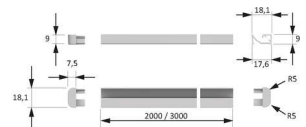

PRODUKTDATENBLATT

Channelline M Profil 10er Set

Channelline M Profil, 10er Set
L=2000, Aluprofil
5576003

Art. Nr.: E9307802 **Abmessungen:** 0,0 x 0,0 x 0,0 mm (L x B x H)
Web ID: 933MLHB5576003 **Verpackungseinheit:** 1 Pack
EAN: 4250985914700 **Mind. Bestellmenge:** 1 Pack

Produktdetails

Gewicht: 1 kg
Farbe: Aluminium
Nennlänge: 2000

Produktvorteile:

Filigranes Einlassprofil in Aluminium eloxiert
Blendfreier und schräger Lichtaustritt
Keine Lichtverluste durch Abdeckung

Produkteigenschaft:

Homogene Lichtlinie mit Versa Linear
Einseitig gerichteter Abstrahlwinkel von ca. 90°

Anwendung:

Schränkenbeleuchtung als Funktionsoder Akzentbeleuchtung

Bestellhinweis:

Nur für 8 mm breite Versa geeignet