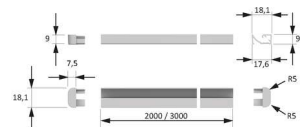

Produkteigenschaft:

Homogene Lichtlinie mit Versa Linear
Einseitig gerichteter Abstrahlwinkel von ca. 90°

Anwendung:

Schränkenbeleuchtung als Funktionsoder Akzentbeleuchtung

Bestellhinweis:

Nur für 8 mm breite Versa geeignet

Empfohlen für:

Versa Linear

Lieferumfang

10er Set

Downloads zum Artikel

- [montagehilfe-images-channelline-m-2000mm-aluminium.pdf](#)
- [Magic_Seite__86-87.pdf](#)