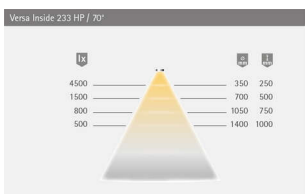

### Versa Inside 233HP 24VDC warmweiß

Versa Inside 233HP 24VDC warmweiß  
L=1,2m 24W/m LTG 1x1.8m MP2  
5584412

**Art. Nr.:** E9397811      **Abmessungen:** 0,0 x 0,0 x 0,0 mm (L x B x H)  
**Web ID:** 933MLHB5584412      **Verpackungseinheit:** 1 Stück  
**EAN:** 4250985909751      **Mind. Bestellmenge:** 1 Stück

#### Produktdetails

**Gewicht:** 1 kg  
**Leistungsaufnahme:** 24 V  
**Lichtfarbe:** Warmweiß  
**Nennlänge:** 1200