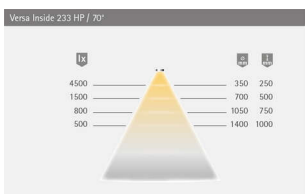

PRODUKTDATENBLATT

Versa Inside 233HP 24VDC warmweiß

Versa Inside 233HP 24VDC warmweiß
L=3m 24W/m LTG 2x1.8m MP2
5584414

Art. Nr.: E9387812   **Abmessungen:** 0,0 x 0,0 x 0,0 mm (L x B x H)
Web ID: 933MLHB5584414   **Verpackungseinheit:** 1 Stück
EAN: 4250985909768   **Mind. Bestellmenge:** 1 Stück

Produktdetails

Gewicht: 1 kg
Leistungsaufnahme: 24 V
Lichtfarbe: Warmweiß
Nennlänge: 3000

Produktvorteile:

Sehr enge LED-Bestückung 233 LED/m
Alle 30 mm kürzbar
Flexibel, selbstklebend
Produkteigenschaft
Homogene Ausleuchtung aller Channelline Profile
Beidseitige Zuleitung bei der 3000 mm Länge
(ein Schnitt, zwei Leuchten)
Geringe Aufbauhöhe

Anwendung:

Leuchtaufbau bei hohem Lichtbedarf
Muss mit Aluminium Profilen eingesetzt werden
Klemmverbinder nicht zulässig

Bestellhinweis:

Zur 10 m Rolle werden Anlötleitungen benötigt
Auswahlhilfen siehe Versa- und Channelline
Übersicht

Technische Details:

Leuchtentyp: LED-Anbauleuchte
Beleuchtungsart: Funktionsbeleuchtung
Betriebsspannung: 24 Volt DC
Lichtfarben: XtraWarmWeiß/
WarmWeiß/
NeutralWeiß/
KaltWeiß
Farbwiedergabe: RA > 90; R9 >70
Lichtstrom: 2200 lm/m
Effizienz Lichtquelle: 90 lm/W