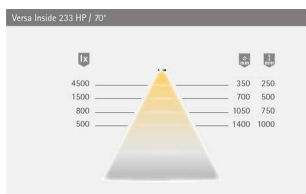

PRODUKTDATENBLATT

Versa Inside 233HP 24VDC xtrawarmweiß

Versa Inside 233HP 24VDC xw
L=10m 24W/m Konfektionsrolle
5584441

Art. Nr.: E9347816   **Abmessungen:** 0,0 x 0,0 x 0,0 mm (L x B x H)
Web ID: 933MLHB5584441   **Verpackungseinheit:** 1 Stück
EAN: 4250985909805   **Mind. Bestellmenge:** 1 Stück

Produktdetails

Gewicht: 1 kg
Leistungsaufnahme: 24 V
Lichtfarbe: Extra Warmweiß

Produktvorteile:

Sehr enge LED-Bestückung 233 LED/m
Alle 30 mm kürzbar
Flexibel, selbstklebend
Produkteigenschaft
Homogene Ausleuchtung aller Channelline Profile
Beidseitige Zuleitung bei der 3000 mm Länge
(ein Schnitt, zwei Leuchten)
Geringe Aufbauhöhe

Anwendung:

Leuchtaufbau bei hohem Lichtbedarf
Muss mit Aluminium Profilen eingesetzt werden
Klemmverbinder nicht zulässig

Bestellhinweis:

Zur 10 m Rolle werden Anlötleitungen benötigt
Auswahlhilfen siehe Versa- und Channelline
Übersicht

Technische Details:

Leuchtentyp: LED-Anbauleuchte
Beleuchtungsart: Funktionsbeleuchtung
Betriebsspannung: 24 Volt DC
Lichtfarben: XtraWarmWeiß/
WarmWeiß/
NeutralWeiß/
KaltWeiß
Farbwiedergabe: RA > 90; R9 > 70
Lichtstrom: 2200 lm/m
Effizienz Lichtquelle: 90 lm/W
Lebensdauer: 40.000 h (L70)