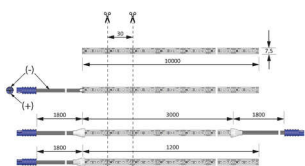

PRODUKTDATENBLATT

Versa Inside 233HP 24VDC xtrawarmweiß

Versa Inside 233HP 24VDC xw
L=10m 24W/m Konfektionsrolle
5584441

Art. Nr.: E9347816 **Abmessungen:** 0,0 x 0,0 x 0,0 mm (L x B x H)
Web ID: 933MLHB5584441 **Verpackungseinheit:** 1 Stück
EAN: 4250985909805 **Mind. Bestellmenge:** 1 Stück

Produktdetails

Gewicht: 1 kg
Leistungsaufnahme: 24 V
Lichtfarbe: Extra Warmweiß

Produktvorteile:

Sehr enge LED-Bestückung 233 LED/m
Alle 30 mm kürzbar
Flexibel, selbstklebend
Produkteigenschaft
Homogene Ausleuchtung aller Channelline Profile
Beidseitige Zuleitung bei der 3000 mm Länge
(ein Schnitt, zwei Leuchten)
Geringe Aufbauhöhe

Anwendung:

Leuchtaufbau bei hohem Lichtbedarf
Muss mit Aluminium Profilen eingesetzt werden
Klemmverbinder nicht zulässig

Bestellhinweis:

Zur 10 m Rolle werden Anlötleitungen benötigt
Auswahlhilfen siehe Versa- und Channelline
Übersicht

PRODUKTDATENBLATT

Leistungsaufnahme: 24 W/m

Max. Gesamtlänge

am Stück: 3 m

Dimmbar: Ja/PWM/Smart.home

LED-Anzahl: 233/m

Ausstrahlungswinkel: 120°

Halbwertswinkel: 70°