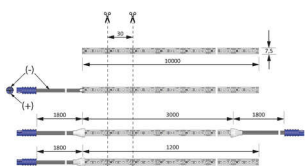

PRODUKTDATENBLATT

Versa Inside 233HP 24VDC xtrawarmweiß

Versa Inside 233HP 24VDC xw
L=3m 24W/m LTG 2x1.8m MP2
5584444

Art. Nr.: E9327818 **Abmessungen:** 0,0 x 0,0 x 0,0 mm (L x B x H)
Web ID: 933MLHB5584444 **Verpackungseinheit:** 1 Stück
EAN: 4250985909829 **Mind. Bestellmenge:** 1 Stück

Produktdetails

Gewicht: 1 kg
Leistungsaufnahme: 24 V
Lichtfarbe: Extra Warmweiß
Nennlänge: 3000

Produktvorteile:

Sehr enge LED-Bestückung 233 LED/m
Alle 30 mm kürzbar
Flexibel, selbstklebend
Produkteigenschaft
Homogene Ausleuchtung aller Channelline Profile
Beidseitige Zuleitung bei der 3000 mm Länge
(ein Schnitt, zwei Leuchten)
Geringe Aufbauhöhe

Anwendung:

Leuchtaufbau bei hohem Lichtbedarf
Muss mit Aluminium Profilen eingesetzt werden
Klemmverbinder nicht zulässig

Bestellhinweis:

Zur 10 m Rolle werden Anlötleitungen benötigt
Auswahlhilfen siehe Versa- und Channelline
Übersicht

Halbwertswinkel: 70°

Kennzeichen: c X 3 M

Schutzart: IP 20

Steckverbindung: LED-MultiPlug MP2

(max. 192 W)

Anschluss an: LED-Vorschaltgerät

24 V

MP