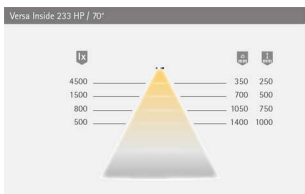

PRODUKTDATENBLATT

Versa Inside 233HP 24VDC xtrawarmweiß

Versa Inside 233HP 24VDC xw
L=3m 24W/m LTG 2x1.8m MP2
5584444

Art. Nr.: E9327818 **Abmessungen:** 0,0 x 0,0 x 0,0 mm (L x B x H)
Web ID: 933MLHB5584444 **Verpackungseinheit:** 1 Stück
EAN: 4250985909829 **Mind. Bestellmenge:** 1 Stück

Produktdetails

Gewicht: 1 kg
Leistungsaufnahme: 24 V
Lichtfarbe: Extra Warmweiß
Nennlänge: 3000

Produktvorteile:

Sehr enge LED-Bestückung 233 LED/m
Alle 30 mm kürzbar
Flexibel, selbstklebend
Produkteigenschaft
Homogene Ausleuchtung aller Channelline Profile
Beidseitige Zuleitung bei der 3000 mm Länge
(ein Schnitt, zwei Leuchten)
Geringe Aufbauhöhe

PRODUKTDATENBLATT

Lebensdauer: 40.000 h (L70)

Leistungsaufnahme: 24 W/m

Max. Gesamtlänge

am Stück: 3 m

Dimmbar: Ja/PWM/Smart.home

LED-Anzahl: 233/m

Ausstrahlungswinkel: 120°