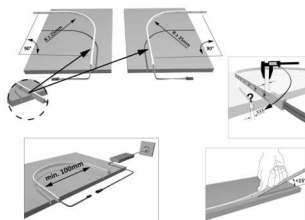

PRODUKTDATENBLATT

Versa Super Plus Mini neutralweiß L=6m

Versa Super Plus Mini neutralweiß L=6m
 12VDC 6W/m 2x1.8m M1
 5586409

Art. Nr.: E9377821 **Abmessungen:** 0,0 x 0,0 x 0,0 mm (L x B x H)
Web ID: 933MLHB5586409 **Verpackungseinheit:** 1 Stück
EAN: 4250985916070 **Mind. Bestellmenge:** 1 Stück

Produktdetails

Gewicht: 1 kg
Leistungsaufnahme: 12 V
Lichtfarbe: Neutralweiß
Nennlänge: 6000

Produktvorteile

Gleichmäßige, homogene Leuchtfläche
 Seitliche Biegerichtung (siehe Zeichnung)
 Flächenbündiges Einlassen möglich
 Individuell kürzbar

Produkteigenschaft:

Schutz gegen Strahlwasser aus allen Richtungen
 Feuchtraumgeeignet (IP 44)
 Beidseitige Zuleitung (ein Schnitt, zwei Leuchten),
 siehe Zeichnung

Anwendung:

Runde Theken
 Dekorflächen mit sichtbaren Rundungen
 Besonders schmale Schrankinnenbeleuchtung

PRODUKTDATENBLATT

am Stück: 5 m

Dimmbar: Ja/PWM/Smart.home

Ausstrahlungswinkel: 120°

Halbwertswinkel: 70°

Kennzeichen: c X 3 M

Schutzart: IP 65 (Nur im
vergossenen Bereich)

Zuleitung: 2 x 1800 mm