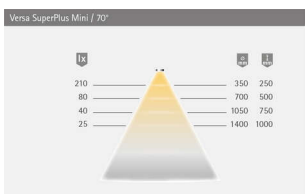

PRODUKTDATENBLATT

Versa Super Plus Mini neutralweiß L=6m

Versa Super Plus Mini neutralweiß L=6m
12VDC 6W/m 2x1.8m M1
5586409

Art. Nr.: E9377821   **Abmessungen:** 0,0 x 0,0 x 0,0 mm (L x B x H)
Web ID: 933MLHB5586409   **Verpackungseinheit:** 1 Stück
EAN: 4250985916070   **Mind. Bestellmenge:** 1 Stück

Produktdetails

Gewicht: 1 kg
Leistungsaufnahme: 12 V
Lichtfarbe: Neutralweiß
Nennlänge: 6000

Produktvorteile

Gleichmäßige, homogene Leuchtfläche
Seitliche Biegerichtung (siehe Zeichnung)
Flächenbündiges Einlassen möglich
Individuell kürzbar

Produkteigenschaft:

Schutz gegen Strahlwasser aus allen Richtungen
Feuchtraumgeeignet (IP 44)
Beidseitige Zuleitung (ein Schnitt, zwei Leuchten),
siehe Zeichnung

Anwendung:

Runde Theken
Dekorflächen mit sichtbaren Rundungen
Besonders schmale Schrankinnenbeleuchtung

Technische Details:

Leuchtentyp: LED-Anbau-/
Einbauleuchte
Beleuchtungsart: Akzentbeleuchtung
Betriebsspannung: 12 Volt DC
Lichtfarben: WarmWeiß/
NeutralWeiß
Farbwiedergabe: RA >80
Lichtstrom: 150 lm/m
Effizienz Leuchte: 25 lm/W
Effizienz Lichtquelle: 115 lm/W
Lebensdauer: 40.000 h (L70)
Leistungsaufnahme: 6 W/m
Max. Gesamtlänge