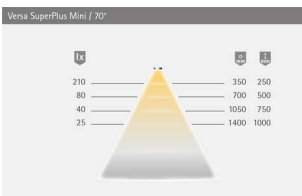

## Versa Super Plus Mini warmweiß L=1 2m

Versa Super Plus Mini warmweiß, L=1,2m  
 12VDC 6W/m, LTG 2x1.8m M1  
 5586412

**Art. Nr.:** E9367822      **Abmessungen:** 0,0 x 0,0 x 0,0 mm (L x B x H)  
**Web ID:** 933MLHB5586412      **Verpackungseinheit:** 1 Stück  
**EAN:** 4250985910764      **Mind. Bestellmenge:** 1 Stück

### Produktdetails

Gewicht: 1 kg  
 Leistungsaufnahme: 12 V  
 Lichtfarbe: Warmweiß  
 Nennlänge: 1200