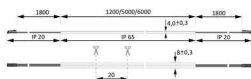

## Versa Super Plus Mini warmweiß L=1 2m

Versa Super Plus Mini warmweiß, L=1,2m  
 12VDC 6W/m, LTG 2x1.8m M1  
 5586412

**Art. Nr.:** E9367822      **Abmessungen:** 0,0 x 0,0 x 0,0 mm (L x B x H)  
**Web ID:** 933MLHB5586412      **Verpackungseinheit:** 1 Stück  
**EAN:** 4250985910764      **Mind. Bestellmenge:** 1 Stück

### Produktdetails

Gewicht: 1 kg  
 Leistungsaufnahme: 12 V  
 Lichtfarbe: Warmweiß  
 Nennlänge: 1200