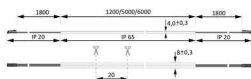

PRODUKTDATENBLATT

Versa Super Plus Mini warmweiß L=6m

Versa Super Plus Mini warmweiß L=6m
 12VDC 6W/m, LTG 2x1.8m M1
 5586419

Art. Nr.: E9347824 **Abmessungen:** 0,0 x 0,0 x 0,0 mm (L x B x H)
Web ID: 933MLHB5586419 **Verpackungseinheit:** 1 Stück
EAN: 4250985916087 **Mind. Bestellmenge:** 1 Stück

Produktdetails

Gewicht: 1 kg
 Leistungsaufnahme: 12 V
 Lichtfarbe: Warmweiß
 Nennlänge: 6000

Downloads zum Artikel

- [montagehilfe-versa-super-plus-mini-neutralweiss-6-w-m-1200mm-weiss_1.pdf](#)
- [Magic_Seite__60-61_1.pdf](#)