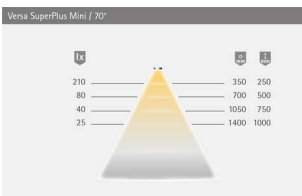

PRODUKTDATENBLATT

Versa Super Plus Mini warmweiß L=6m

Versa Super Plus Mini warmweiß L=6m
 12VDC 6W/m, LTG 2x1.8m M1
 5586419

Art. Nr.: E9347824 **Abmessungen:** 0,0 x 0,0 x 0,0 mm (L x B x H)
Web ID: 933MLHB5586419 **Verpackungseinheit:** 1 Stück
EAN: 4250985916087 **Mind. Bestellmenge:** 1 Stück

Produktdetails

Gewicht: 1 kg
 Leistungsaufnahme: 12 V
 Lichtfarbe: Warmweiß
 Nennlänge: 6000

Downloads zum Artikel

- [montagehilfe-versa-super-plus-mini-neutralweiss-6-w-m-1200mm-weiss_1.pdf](#)
- [Magic_Seite__60-61_1.pdf](#)