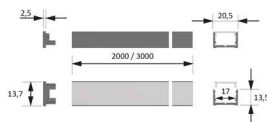

PRODUKTDATENBLATT

LED ChannelLine D2 Profil opal

LED ChannelLine D2 Profil, opal
L=2000, Alu- und Abdeckprofil
5587001

Art. Nr.: E9337825 **Abmessungen:** 0,0 x 0,0 x 0,0 mm (L x B x H)
Web ID: 933MLHB5587001 **Verpackungseinheit:** 1 Stück
EAN: 4250985910504 **Mind. Bestellmenge:** 1 Stück

Produktdetails

Gewicht: 1 kg
Bezeichnung: Einbauprofil
Farbe: Aluminium/Opal
Nennlänge: 2000

Produktvorteile:

Hochwertiges tiefes Ein- Aufbauprofil
Zum flächenbündigen Einlassen
Abdeckung von oben aufsteckbar oder seitlich
einschiebbar

Produkteigenschaft:

Neue opale Abdeckung - 30 % mehr Licht und
geringe Veränderung der Lichtfarbe
Homogene Lichtlinie mit Versa Inside ab
120 LED/m bei opaler Abdeckung
Breiter Abstrahlwinkel von ca. 75°

Anwendung:

Flächenbündig in Oberböden
Nachrüsten in Nischen
Spiegelrahmenbeleuchtung

Bestellhinweis:

Verwendung von Einspeisern und Verbindern im
Profil möglich
Zur Steigerung der Leuchtkraft können zwei
Versa Inside nebeneinander eingeklebt werden
Auswahlhilfe siehe ChannelLine-Übersicht