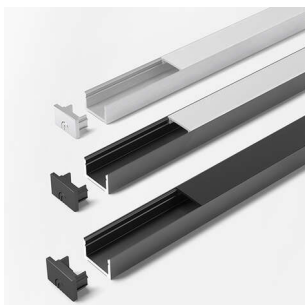

PRODUKTDATENBLATT

LED ChannelLine D2 Profil opal

LED ChannelLine D2 Profil, opal
L=2000, Alu- und Abdeckprofil
5587001

Art. Nr.: E9337825 **Abmessungen:** 0,0 x 0,0 x 0,0 mm (L x B x H)
Web ID: 933MLHB5587001 **Verpackungseinheit:** 1 Stück
EAN: 4250985910504 **Mind. Bestellmenge:** 1 Stück

Produktdetails

Gewicht: 1 kg
Bezeichnung: Einbauprofil
Farbe: Aluminium/Opal
Nennlänge: 2000

Produktvorteile:

Hochwertiges tiefes Ein- Aufbauprofil
Zum flächenbündigen Einlassen
Abdeckung von oben aufsteckbar oder seitlich
einschiebbar

Produkteigenschaft:

Neue opale Abdeckung - 30 % mehr Licht und
geringe Veränderung der Lichtfarbe
Homogene Lichtlinie mit Versa Inside ab
120 LED/m bei opaler Abdeckung
Breiter Abstrahlwinkel von ca. 75°

Anwendung:

Flächenbündig in Oberböden
Nachrüsten in Nischen
Spiegelrahmenbeleuchtung

Bestellhinweis:

Verwendung von Einspeisern und Verbindern im
Profil möglich
Zur Steigerung der Leuchtkraft können zwei
Versa Inside nebeneinander eingeklebt werden
Auswahlhilfe siehe ChannelLine-Übersicht