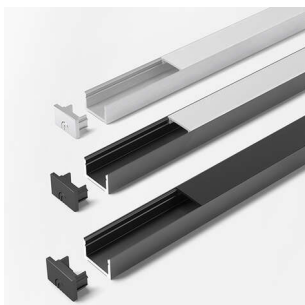

PRODUKTDATENBLATT

LED ChannelLine D2 Profil opal,10er Set

LED ChannelLine D2 Profil, opal,10er Set
L=2000, Alu- und Abdeckprofil
5587005

Art. Nr.: E9317827 **Abmessungen:** 0,0 x 0,0 x 0,0 mm (L x B x H)
Web ID: 933MLHB5587005 **Verpackungseinheit:** 1 Pack
EAN: 4250985910528 **Mind. Bestellmenge:** 1 Pack

Produktdetails

Gewicht: 1 kg
Bezeichnung: Einbauprofil 10er Set
Farbe: Aluminium/Opal
Nennlänge: 2000
Produktvorteile:
Hochwertiges tiefes Ein- Aufbauprofil
Zum flächenbündigen Einlassen
Abdeckung von oben aufsteckbar oder seitlich einschiebbar

Produkteigenschaft:

Neue opale Abdeckung - 30 % mehr Licht und geringe Veränderung der Lichtfarbe
Homogene Lichtlinie mit Versa Inside ab 120 LED/m bei opaler Abdeckung
Breiter Abstrahlwinkel von ca. 75°

Anwendung:

Flächenbündig in Oberböden
Nachrüsten in Nischen
Spiegelrahmenbeleuchtung

Bestellhinweis:

Verwendung von Einspeisern und Verbindern im Profil möglich
Zur Steigerung der Leuchtkraft können zwei Versa Inside nebeneinander eingeklebt werden
Auswahlhilfe siehe ChannelLine-Übersicht