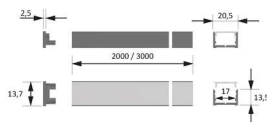

PRODUKTDATENBLATT

LED ChannelLine D2 Profil opal,10er Set

LED ChannelLine D2 Profil, opal,10er Set
L=2000, Alu- und Abdeckprofil
5587005

Art. Nr.: E9317827 **Abmessungen:** 0,0 x 0,0 x 0,0 mm (L x B x H)
Web ID: 933MLHB5587005 **Verpackungseinheit:** 1 Pack
EAN: 4250985910528 **Mind. Bestellmenge:** 1 Pack

Produktdetails

Gewicht: 1 kg
Bezeichnung: Einbauprofil 10er Set
Farbe: Aluminium/Opal
Nennlänge: 2000
Produktvorteile:
Hochwertiges tiefes Ein- Aufbauprofil
Zum flächenbündigen Einlassen
Abdeckung von oben aufsteckbar oder seitlich einschiebbar

Produkteigenschaft:

Neue opale Abdeckung - 30 % mehr Licht und geringe Veränderung der Lichtfarbe
Homogene Lichtlinie mit Versa Inside ab 120 LED/m bei opaler Abdeckung
Breiter Abstrahlwinkel von ca. 75°

Anwendung:

Flächenbündig in Oberböden
Nachrüsten in Nischen
Spiegelrahmenbeleuchtung

Bestellhinweis:

Verwendung von Einspeisern und Verbindern im Profil möglich
Zur Steigerung der Leuchtkraft können zwei Versa Inside nebeneinander eingeklebt werden
Auswahlhilfe siehe ChannelLine-Übersicht