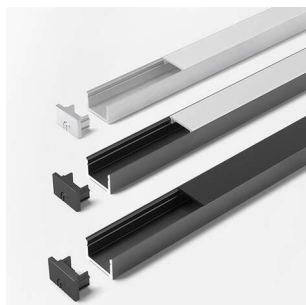

### LED ChannelLine D2 Profil opal 10er Set

LED ChannelLine D2 Profil, opal,10er Set  
L=3000, Alu- und Abdeckprofil  
5587006

**Art. Nr.:** E9307828      **Abmessungen:** 0,0 x 0,0 x 0,0 mm (L x B x H)  
**Web ID:** 933MLHB5587006      **Verpackungseinheit:** 1 Pack  
**EAN:** 4250985910535      **Mind. Bestellmenge:** 1 Pack

#### Produktdetails

**Gewicht:** 1 kg  
**Bezeichnung:** Einbauprofil 10er Set  
**Farbe:** Aluminium/Opal  
**Nennlänge:** 3000  
**Produktvorteile:**  
Hochwertiges tiefes Ein- Aufbauprofil  
Zum flächenbündigen Einlassen  
Abdeckung von oben aufsteckbar oder seitlich einschiebbar

#### Produkteigenschaft:

Neue opale Abdeckung - 30 % mehr Licht und geringe Veränderung der Lichtfarbe  
Homogene Lichtlinie mit Versa Inside ab 120 LED/m bei opaler Abdeckung  
Breiter Abstrahlwinkel von ca. 75°

#### Bestellhinweis:

Verwendung von Einspeisern und Verbindern im Profil möglich  
Zur Steigerung der Leuchtkraft können zwei Versa Inside nebeneinander eingeklebt werden  
Auswahlhilfe siehe ChannelLine-Übersicht