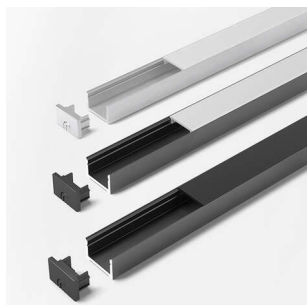

PRODUKTDATENBLATT

LED ChannelLine D2 Profil black dark

LED ChannelLine D2 Profil, black ,dark
L=2000, Alu- und Abdeckprofil
5587007

Art. Nr.: E9397829 **Abmessungen:** 0,0 x 0,0 x 0,0 mm (L x B x H)
Web ID: 933MLHB5587007 **Verpackungseinheit:** 1 Stück
EAN: 4250985911617 **Mind. Bestellmenge:** 1 Stück

Produktdetails

Gewicht: 1 kg
Bezeichnung: Einbauprofil
Farbe: Schwarz/Schwarz
Nennlänge: 2000

Produktvorteile:

Hochwertiges tiefes Ein- Aufbauprofil
Zum flächenbündigen Einlassen
Abdeckung von oben aufsteckbar oder seitlich
einschiebbar

Produkteigenschaft:

Neue opale Abdeckung - 30 % mehr Licht und
geringe Veränderung der Lichtfarbe
Homogene Lichtlinie mit Versa Inside ab
120 LED/m bei opaler Abdeckung
Breiter Abstrahlwinkel von ca. 75°

Anwendung:

Flächenbündig in Oberböden
Nachrüsten in Nischen
Spiegelrahmenbeleuchtung

Bestellhinweis:

Verwendung von Einspeisern und Verbindern im
Profil möglich
Zur Steigerung der Leuchtkraft können zwei
Versa Inside nebeneinander eingeklebt werden
Auswahlhilfe siehe ChannelLine-Übersicht