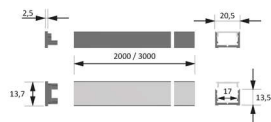

PRODUKTDATENBLATT

LED ChannelLine D2 Profil black dark

LED ChannelLine D2 Profil, black ,dark
L=2000, Alu- und Abdeckprofil
5587007

Art. Nr.: E9397829 **Abmessungen:** 0,0 x 0,0 x 0,0 mm (L x B x H)
Web ID: 933MLHB5587007 **Verpackungseinheit:** 1 Stück
EAN: 4250985911617 **Mind. Bestellmenge:** 1 Stück

Produktdetails

Gewicht: 1 kg
Bezeichnung: Einbauprofil
Farbe: Schwarz/Schwarz
Nennlänge: 2000

Produktvorteile:

Hochwertiges tiefes Ein- Aufbauprofil
Zum flächenbündigen Einlassen
Abdeckung von oben aufsteckbar oder seitlich
einschiebbar

Produkteigenschaft:

Neue opale Abdeckung - 30 % mehr Licht und
geringe Veränderung der Lichtfarbe
Homogene Lichtlinie mit Versa Inside ab
120 LED/m bei opaler Abdeckung
Breiter Abstrahlwinkel von ca. 75°

Anwendung:

Flächenbündig in Oberböden
Nachrüsten in Nischen
Spiegelrahmenbeleuchtung

Bestellhinweis:

Verwendung von Einspeisern und Verbindern im
Profil möglich
Zur Steigerung der Leuchtkraft können zwei
Versa Inside nebeneinander eingeklebt werden
Auswahlhilfe siehe ChannelLine-Übersicht