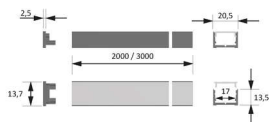

PRODUKTDATENBLATT

ChannelLine D2 Profi black dark 10erSet

ChannelLine D2 Profi ,black,dark,10erSet
L=2000, Alu- und Abdeckprofil
5587017

Art. Nr.: E9357831   **Abmessungen:** 0,0 x 0,0 x 0,0 mm (L x B x H)
Web ID: 933MLHB5587017   **Verpackungseinheit:** 1 Pack
EAN: 4250985911631   **Mind. Bestellmenge:** 1 Pack

Produktdetails

Gewicht: 1 kg
Bezeichnung: Einbauprofil 10er Set
Farbe: Schwarz/Schwarz
Nennlänge: 2000

Produktvorteile:

Hochwertiges tiefes Ein- Aufbauprofil
Zum flächenbündigen Einlassen
Abdeckung von oben aufsteckbar oder seitlich
einschiebbar

Produkteigenschaft:

Neue opale Abdeckung - 30 % mehr Licht und
geringe Veränderung der Lichtfarbe
Homogene Lichtlinie mit Versa Inside ab
120 LED/m bei opaler Abdeckung
Breiter Abstrahlwinkel von ca. 75°

Anwendung:

Flächenbündig in Oberböden
Nachrüsten in Nischen
Spiegelrahmenbeleuchtung

Bestellhinweis:

Verwendung von Einspeisern und Verbindern im
Profil möglich
Zur Steigerung der Leuchtkraft können zwei
Versa Inside nebeneinander eingeklebt werden
Auswahlhilfe siehe ChannelLine-Übersicht

Empfohlen für:

Versa Inside 120
Versa Inside 160

Downloads zum Artikel

- montagehilfe-images-channelline-d2-2000mm-schwarz-opal.pdf
- Magic_Seite__76-77 (1).pdf