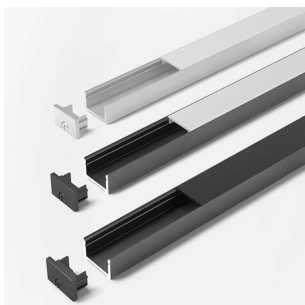

### ChannelLine D2 Profi black dark 10erSet

ChannelLine D2 Profi ,black,dark,10erSet  
L=2000, Alu- und Abdeckprofil  
5587017

**Art. Nr.:** E9357831      **Abmessungen:** 0,0 x 0,0 x 0,0 mm (L x B x H)  
**Web ID:** 933MLHB5587017      **Verpackungseinheit:** 1 Pack  
**EAN:** 4250985911631      **Mind. Bestellmenge:** 1 Pack

#### Produktdetails

**Gewicht:** 1 kg  
**Bezeichnung:** Einbauprofil 10er Set  
**Farbe:** Schwarz/Schwarz  
**Nennlänge:** 2000

#### Produktvorteile:

Hochwertiges tiefes Ein- Aufbauprofil  
Zum flächenbündigen Einlassen  
Abdeckung von oben aufsteckbar oder seitlich  
einschiebbar

#### Bestellhinweis:

Verwendung von Einspeisern und Verbindern im  
Profil möglich  
Zur Steigerung der Leuchtkraft können zwei  
Versa Inside nebeneinander eingeklebt werden  
Auswahlhilfe siehe ChannelLine-Übersicht