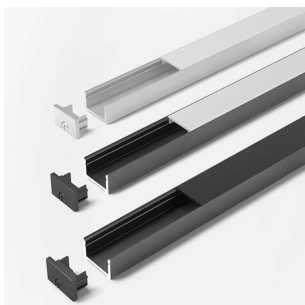

PRODUKTDATENBLATT

ChannelLine D2 Profi black dark 10erSet

ChannelLine D2 Profi ,black,dark,10erSet
L=3000, Alu- und Abdeckprofil
5587018

Art. Nr.: E9347832 **Abmessungen:** 0,0 x 0,0 x 0,0 mm (L x B x H)
Web ID: 933MLHB5587018 **Verpackungseinheit:** 1 Pack
EAN: 4250985911648 **Mind. Bestellmenge:** 1 Pack

Produktdetails

Gewicht: 1 kg
Bezeichnung: Einbauprofil 10er Set
Farbe: Schwarz/Schwarz
Nennlänge: 3000

Produktvorteile:

Hochwertiges tiefes Ein- Aufbauprofil
Zum flächenbündigen Einlassen
Abdeckung von oben aufsteckbar oder seitlich
einschiebbar

Produkteigenschaft:

Neue opale Abdeckung - 30 % mehr Licht und
geringe Veränderung der Lichtfarbe
Homogene Lichtlinie mit Versa Inside ab
120 LED/m bei opaler Abdeckung
Breiter Abstrahlwinkel von ca. 75°

Anwendung:

Flächenbündig in Oberböden
Nachrüsten in Nischen
Spiegelrahmenbeleuchtung

Bestellhinweis:

Verwendung von Einspeisern und Verbindern im
Profil möglich
Zur Steigerung der Leuchtkraft können zwei
Versa Inside nebeneinander eingeklebt werden
Auswahlhilfe siehe ChannelLine-Übersicht