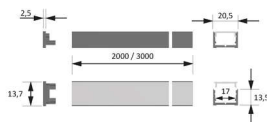

PRODUKTDATENBLATT

ChannelLine D2 Profi black dark 10erSet

ChannelLine D2 Profi ,black,dark,10erSet
L=3000, Alu- und Abdeckprofil
5587018

Art. Nr.: E9347832 **Abmessungen:** 0,0 x 0,0 x 0,0 mm (L x B x H)
Web ID: 933MLHB5587018 **Verpackungseinheit:** 1 Pack
EAN: 4250985911648 **Mind. Bestellmenge:** 1 Pack

Produktdetails

Gewicht: 1 kg
Bezeichnung: Einbauprofil 10er Set
Farbe: Schwarz/Schwarz
Nennlänge: 3000

Produktvorteile:

Hochwertiges tiefes Ein- Aufbauprofil
Zum flächenbündigen Einlassen
Abdeckung von oben aufsteckbar oder seitlich
einschiebbar

Produkteigenschaft:

Neue opale Abdeckung - 30 % mehr Licht und
geringe Veränderung der Lichtfarbe
Homogene Lichtlinie mit Versa Inside ab
120 LED/m bei opaler Abdeckung
Breiter Abstrahlwinkel von ca. 75°

Anwendung:

Flächenbündig in Oberböden
Nachrüsten in Nischen
Spiegelrahmenbeleuchtung

Bestellhinweis:

Verwendung von Einspeisern und Verbindern im
Profil möglich
Zur Steigerung der Leuchtkraft können zwei
Versa Inside nebeneinander eingeklebt werden
Auswahlhilfe siehe ChannelLine-Übersicht