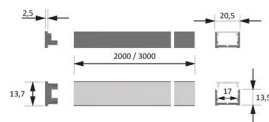

PRODUKTDATENBLATT

LED ChannelLine D2 Profil black opal

LED ChannelLine D2 Profil, black ,opal
L=2000, Alu- und Abdeckprofil
5587021

Art. Nr.: E9337833 **Abmessungen:** 0,0 x 0,0 x 0,0 mm (L x B x H)
Web ID: 933MLHB5587021 **Verpackungseinheit:** 1 Stück
EAN: 4250985910542 **Mind. Bestellmenge:** 1 Stück

Produktdetails

Gewicht: 1 kg
Bezeichnung: Einbauprofil
Farbe: Schwarz/Opal
Nennlänge: 2000

Produktvorteile:

Hochwertiges tiefes Ein- Aufbauprofil
Zum flächenbündigen Einlassen
Abdeckung von oben aufsteckbar oder seitlich
einschiebbar

Produkteigenschaft:

Neue opale Abdeckung - 30 % mehr Licht und
geringe Veränderung der Lichtfarbe
Homogene Lichtlinie mit Versa Inside ab
120 LED/m bei opaler Abdeckung
Breiter Abstrahlwinkel von ca. 75°

Anwendung:

Flächenbündig in Oberböden
Nachrüsten in Nischen
Spiegelrahmenbeleuchtung

Bestellhinweis:

Verwendung von Einspeisern und Verbindern im
Profil möglich
Zur Steigerung der Leuchtkraft können zwei
Versa Inside nebeneinander eingeklebt werden
Auswahlhilfe siehe ChannelLine-Übersicht