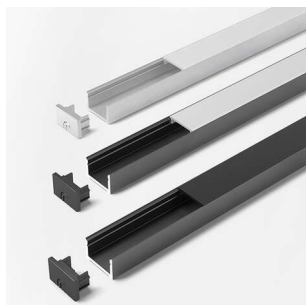

PRODUKTDATENBLATT

LED ChannelLine D2 Profil black opal

LED ChannelLine D2 Profil, black ,opal
L=2000, Alu- und Abdeckprofil
5587021

Art. Nr.: E9337833 **Abmessungen:** 0,0 x 0,0 x 0,0 mm (L x B x H)
Web ID: 933MLHB5587021 **Verpackungseinheit:** 1 Stück
EAN: 4250985910542 **Mind. Bestellmenge:** 1 Stück

Produktdetails

Gewicht: 1 kg
Bezeichnung: Einbauprofil
Farbe: Schwarz/Opal
Nennlänge: 2000

Produktvorteile:

Hochwertiges tiefes Ein- Aufbauprofil
Zum flächenbündigen Einlassen
Abdeckung von oben aufsteckbar oder seitlich
einschiebbar

Produkteigenschaft:

Neue opale Abdeckung - 30 % mehr Licht und
geringe Veränderung der Lichtfarbe
Homogene Lichtlinie mit Versa Inside ab
120 LED/m bei opaler Abdeckung
Breiter Abstrahlwinkel von ca. 75°

Anwendung:

Flächenbündig in Oberböden
Nachrüsten in Nischen
Spiegelrahmenbeleuchtung

Bestellhinweis:

Verwendung von Einspeisern und Verbindern im
Profil möglich
Zur Steigerung der Leuchtkraft können zwei
Versa Inside nebeneinander eingeklebt werden
Auswahlhilfe siehe ChannelLine-Übersicht