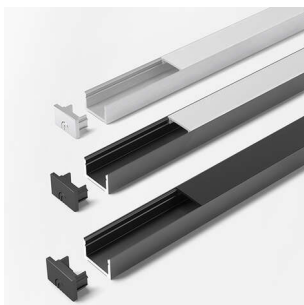

PRODUKTDATENBLATT

LED ChannelLine D2 Profil black opal

LED ChannelLine D2 Profil, black ,opal
L=3000, Alu- und Abdeckprofil
5587022

Art. Nr.: E9327834 **Abmessungen:** 0,0 x 0,0 x 0,0 mm (L x B x H)
Web ID: 933MLHB5587022 **Verpackungseinheit:** 1 Stück
EAN: 4250985910559 **Mind. Bestellmenge:** 1 Stück

Produktdetails

Gewicht: 1 kg
Bezeichnung: Einbauprofil
Farbe: Schwarz/Opal
Nennlänge: 3000

Produktvorteile:

Hochwertiges tiefes Ein- Aufbauprofil
Zum flächenbündigen Einlassen
Abdeckung von oben aufsteckbar oder seitlich
einschiebbar

Produkteigenschaft:

Neue opale Abdeckung - 30 % mehr Licht und
geringe Veränderung der Lichtfarbe
Homogene Lichtlinie mit Versa Inside ab
120 LED/m bei opaler Abdeckung
Breiter Abstrahlwinkel von ca. 75°

Anwendung:

Flächenbündig in Oberböden
Nachrüsten in Nischen
Spiegelrahmenbeleuchtung

Bestellhinweis:

Verwendung von Einspeisern und Verbindern im
Profil möglich
Zur Steigerung der Leuchtkraft können zwei
Versa Inside nebeneinander eingeklebt werden
Auswahlhilfe siehe ChannelLine-Übersicht