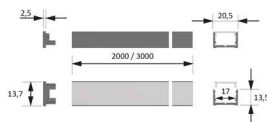

PRODUKTDATENBLATT

LED ChannelLine D2 Profil black opal

LED ChannelLine D2 Profil, black ,opal
L=3000, Alu- und Abdeckprofil
5587022

Art. Nr.: E9327834 **Abmessungen:** 0,0 x 0,0 x 0,0 mm (L x B x H)
Web ID: 933MLHB5587022 **Verpackungseinheit:** 1 Stück
EAN: 4250985910559 **Mind. Bestellmenge:** 1 Stück

Produktdetails

Gewicht: 1 kg
Bezeichnung: Einbauprofil
Farbe: Schwarz/Opal
Nennlänge: 3000

Produktvorteile:

Hochwertiges tiefes Ein- Aufbauprofil
Zum flächenbündigen Einlassen
Abdeckung von oben aufsteckbar oder seitlich
einschiebbar

Produkteigenschaft:

Neue opale Abdeckung - 30 % mehr Licht und
geringe Veränderung der Lichtfarbe
Homogene Lichtlinie mit Versa Inside ab
120 LED/m bei opaler Abdeckung
Breiter Abstrahlwinkel von ca. 75°

Anwendung:

Flächenbündig in Oberböden
Nachrüsten in Nischen
Spiegelrahmenbeleuchtung

Bestellhinweis:

Verwendung von Einspeisern und Verbindern im
Profil möglich
Zur Steigerung der Leuchtkraft können zwei
Versa Inside nebeneinander eingeklebt werden
Auswahlhilfe siehe ChannelLine-Übersicht