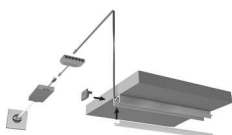

PRODUKTDATENBLATT

LED ChannelLine D2 Profil black opal

LED ChannelLine D2 Profil, black ,opal
L=3000, Alu- und Abdeckprofil
5587022

Art. Nr.: E9327834   **Abmessungen:** 0,0 x 0,0 x 0,0 mm (L x B x H)
Web ID: 933MLHB5587022   **Verpackungseinheit:** 1 Stück
EAN: 4250985910559   **Mind. Bestellmenge:** 1 Stück

Produktdetails

Gewicht: 1 kg
Bezeichnung: Einbauprofil
Farbe: Schwarz/Opal
Nennlänge: 3000

Produktvorteile:

Hochwertiges tiefes Ein- Aufbauprofil
Zum flächenbündigen Einlassen
Abdeckung von oben aufsteckbar oder seitlich
einschiebbar

Produkteigenschaft:

Neue opale Abdeckung - 30 % mehr Licht und
geringe Veränderung der Lichtfarbe
Homogene Lichtlinie mit Versa Inside ab
120 LED/m bei opaler Abdeckung
Breiter Abstrahlwinkel von ca. 75°

Anwendung:

Flächenbündig in Oberböden
Nachrüsten in Nischen
Spiegelrahmenbeleuchtung

Bestellhinweis:

Verwendung von Einspeisern und Verbindern im
Profil möglich
Zur Steigerung der Leuchtkraft können zwei
Versa Inside nebeneinander eingeklebt werden
Auswahlhilfe siehe ChannelLine-Übersicht

Empfohlen für:

Versa Inside 120
Versa Inside 160

Downloads zum Artikel

- montagehilfe-images-channelline-d2-2000mm-schwarz-opal.pdf
- Magic_Seite__76-77 (1).pdf