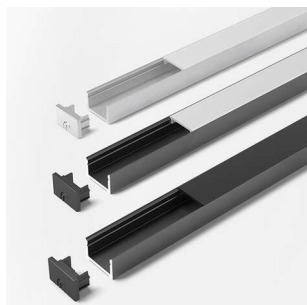

PRODUKTDATENBLATT

ChannelLine D2 Profil black opal 10erSet

ChannelLine D2 Profil,black,opal,10erSet
L=2000, Alu- und Abdeckprofil
5587025

Art. Nr.: E9317835 **Abmessungen:** 0,0 x 0,0 x 0,0 mm (L x B x H)
Web ID: 933MLHB5587025 **Verpackungseinheit:** 1 Pack
EAN: 4250985910566 **Mind. Bestellmenge:** 1 Pack

Produktdetails

Gewicht: 1 kg
Bezeichnung: Einbauprofil 10er Set
Farbe: Schwarz/Opal
Nennlänge: 2000

Produktvorteile:

Hochwertiges tiefes Ein- Aufbauprofil
Zum flächenbündigen Einlassen
Abdeckung von oben aufsteckbar oder seitlich
einschiebbar

Produkteigenschaft:

Neue opale Abdeckung - 30 % mehr Licht und
geringe Veränderung der Lichtfarbe
Homogene Lichtlinie mit Versa Inside ab
120 LED/m bei opaler Abdeckung
Breiter Abstrahlwinkel von ca. 75°

Anwendung:

Flächenbündig in Oberböden
Nachrüsten in Nischen
Spiegelrahmenbeleuchtung

Bestellhinweis:

Verwendung von Einspeisern und Verbindern im
Profil möglich
Zur Steigerung der Leuchtkraft können zwei
Versa Inside nebeneinander eingeklebt werden
Auswahlhilfe siehe ChannelLine-Übersicht