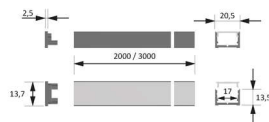

PRODUKTDATENBLATT

ChannelLine D2 Profil black opal 10erSet

ChannelLine D2 Profil,black,opal,10erSet
L=2000, Alu- und Abdeckprofil
5587025

Art. Nr.: E9317835 **Abmessungen:** 0,0 x 0,0 x 0,0 mm (L x B x H)
Web ID: 933MLHB5587025 **Verpackungseinheit:** 1 Pack
EAN: 4250985910566 **Mind. Bestellmenge:** 1 Pack

Produktdetails

Gewicht: 1 kg
Bezeichnung: Einbauprofil 10er Set
Farbe: Schwarz/Opal
Nennlänge: 2000

Produktvorteile:

Hochwertiges tiefes Ein- Aufbauprofil
Zum flächenbündigen Einlassen
Abdeckung von oben aufsteckbar oder seitlich
einschiebbar

Produkteigenschaft:

Neue opale Abdeckung - 30 % mehr Licht und
geringe Veränderung der Lichtfarbe
Homogene Lichtlinie mit Versa Inside ab
120 LED/m bei opaler Abdeckung
Breiter Abstrahlwinkel von ca. 75°

Anwendung:

Flächenbündig in Oberböden
Nachrüsten in Nischen
Spiegelrahmenbeleuchtung

Bestellhinweis:

Verwendung von Einspeisern und Verbindern im
Profil möglich
Zur Steigerung der Leuchtkraft können zwei
Versa Inside nebeneinander eingeklebt werden
Auswahlhilfe siehe ChannelLine-Übersicht