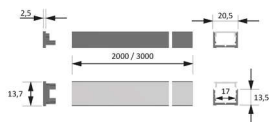

### ChannelLine D2 Profil black opal 10erSet

ChannelLine D2 Profil,black,opal,10erSet  
L=3000, Alu- und Abdeckprofil  
5587026

**Art. Nr.:** E9307836      **Abmessungen:** 0,0 x 0,0 x 0,0 mm (L x B x H)  
**Web ID:** 933MLHB5587026      **Verpackungseinheit:** 1 Pack  
**EAN:** 4250985910573      **Mind. Bestellmenge:** 1 Pack