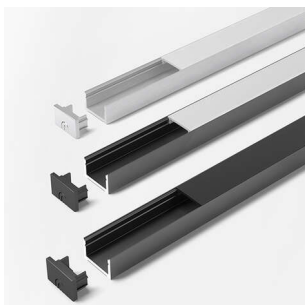

### ChannelLine D2 Profil black opal 10erSet

ChannelLine D2 Profil,black,opal,10erSet  
L=3000, Alu- und Abdeckprofil  
5587026

**Art. Nr.:** E9307836      **Abmessungen:** 0,0 x 0,0 x 0,0 mm (L x B x H)  
**Web ID:** 933MLHB5587026      **Verpackungseinheit:** 1 Pack  
**EAN:** 4250985910573      **Mind. Bestellmenge:** 1 Pack

#### Produktdetails

**Gewicht:** 1 kg  
**Bezeichnung:** Einbauprofil 10er Set  
**Farbe:** Schwarz/Opal  
**Nennlänge:** 3000

#### Produktvorteile:

Hochwertiges tiefes Ein- Aufbauprofil  
Zum flächenbündigen Einlassen  
Abdeckung von oben aufsteckbar oder seitlich  
einschiebbar

#### Bestellhinweis:

Verwendung von Einspeisern und Verbindern im  
Profil möglich  
Zur Steigerung der Leuchtkraft können zwei  
Versa Inside nebeneinander eingeklebt werden  
Auswahlhilfe siehe ChannelLine-Übersicht