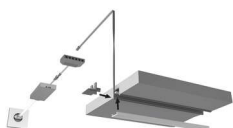

PRODUKTDATENBLATT

LED ChannelLine B Profil opal

LED ChannelLine B Profil, opal
L=2000, Alu-und Abdeckprofil
5587101

Art. Nr.: E9397837 **Abmessungen:** 0,0 x 0,0 x 0,0 mm (L x B x H)
Web ID: 933MLHB5587101 **Verpackungseinheit:** 1 Stück
EAN: 4250985910818 **Mind. Bestellmenge:** 1 Stück

Produktdetails

Gewicht: 1 kg
Farbe: Aluminium/Opal
Nennlänge: 2000

Produktvorteile:

Hochwertiges tiefes Einbauprofil
Mit filigranem Profilsteg
Abdeckung von oben aufsteckbar oder seitlich
einschiebbar

Produkteigenschaft:

Neue opale Abdeckung - 30 % mehr Licht und
geringe Veränderung der Lichtfarbe
Homogene Lichtlinie mit Versa Inside ab
120 LED/m
Breiter Abstrahlwinkel von ca. 100°

Anwendung:

Schrankinnenbeleuchtung im Boden
Küchennische oder -oberboden
Regale

Bestellhinweis:

Verwendung von Einsaisern und Verbindern im
Profil möglich
Zur Steigerung der Leuchtkraft können zwei
Versa Inside nebeneinander eingeklebt werden
Auswahlhilfe siehe ChannelLine-Übersicht