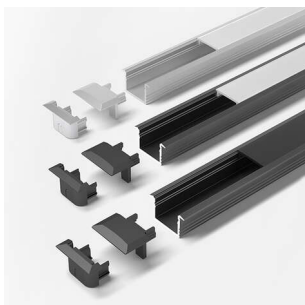

PRODUKTDATENBLATT

LED ChannelLine B Profil opal

LED ChannelLine B Profil, opal
L=2000, Alu-und Abdeckprofil
5587101

Art. Nr.: E9397837 **Abmessungen:** 0,0 x 0,0 x 0,0 mm (L x B x H)
Web ID: 933MLHB5587101 **Verpackungseinheit:** 1 Stück
EAN: 4250985910818 **Mind. Bestellmenge:** 1 Stück

Produktdetails

Gewicht: 1 kg
Farbe: Aluminium/Opal
Nennlänge: 2000

Produktvorteile:

Hochwertiges tiefes Einbauprofil
Mit filigranem Profilsteg
Abdeckung von oben aufsteckbar oder seitlich
einschiebbar

Produkteigenschaft:

Neue opale Abdeckung - 30 % mehr Licht und
geringe Veränderung der Lichtfarbe
Homogene Lichtlinie mit Versa Inside ab
120 LED/m
Breiter Abstrahlwinkel von ca. 100°

Anwendung:

Schrankinnenbeleuchtung im Boden
Küchennische oder -oberboden
Regale

Bestellhinweis:

Verwendung von Einsaisern und Verbindern im
Profil möglich
Zur Steigerung der Leuchtkraft können zwei
Versa Inside nebeneinander eingeklebt werden
Auswahlhilfe siehe ChannelLine-Übersicht