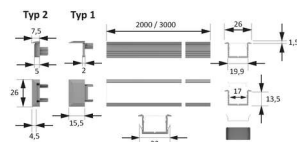

PRODUKTDATENBLATT

LED ChannelLine B Profil opal

LED ChannelLine B Profil, opal
L=2000, Alu-und Abdeckprofil
5587101

Art. Nr.: E9397837 **Abmessungen:** 0,0 x 0,0 x 0,0 mm (L x B x H)
Web ID: 933MLHB5587101 **Verpackungseinheit:** 1 Stück
EAN: 4250985910818 **Mind. Bestellmenge:** 1 Stück

Produktdetails

Gewicht: 1 kg
Farbe: Aluminium/Opal
Nennlänge: 2000

Produktvorteile:

Hochwertiges tiefes Einbauprofil
Mit filigranem Profilsteg
Abdeckung von oben aufsteckbar oder seitlich
einschiebbar

Produkteigenschaft:

Bestellhinweis:

Verwendung von Einsaisern und Verbindern im
Profil möglich
Zur Steigerung der Leuchtkraft können zwei
Versa Inside nebeneinander eingeklebt werden
Auswahlhilfe siehe ChannelLine-Übersicht