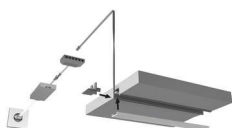

PRODUKTDATENBLATT

LED ChannelLine B Profil opal

LED ChannelLine B Profil, opal
L=3000, Alu-und Abdeckprofil
5587102

Art. Nr.: E9387838 **Abmessungen:** 0,0 x 0,0 x 0,0 mm (L x B x H)
Web ID: 933MLHB5587102 **Verpackungseinheit:** 1 Stück
EAN: 4250985910825 **Mind. Bestellmenge:** 1 Stück

Produktdetails

Gewicht: 1 kg
Farbe: Aluminium/Opal
Nennlänge: 3000

Produktvorteile:

Hochwertiges tiefes Einbauprofil
Mit filigranem Profilsteg
Abdeckung von oben aufsteckbar oder seitlich
einschiebbar

Produkteigenschaft:

Neue opale Abdeckung - 30 % mehr Licht und
geringe Veränderung der Lichtfarbe
Homogene Lichtlinie mit Versa Inside ab
120 LED/m
Breiter Abstrahlwinkel von ca. 100°

Anwendung:

Schrankinnenbeleuchtung im Boden
Küchennische oder -oberboden
Regale

Bestellhinweis:

Verwendung von Einsaisern und Verbindern im
Profil möglich
Zur Steigerung der Leuchtkraft können zwei
Versa Inside nebeneinander eingeklebt werden
Auswahlhilfe siehe ChannelLine-Übersicht