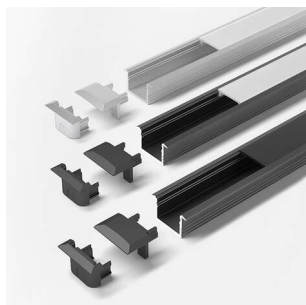

PRODUKTDATENBLATT

LED ChannelLine B Profil opal

LED ChannelLine B Profil, opal
L=3000, Alu-und Abdeckprofil
5587102

Art. Nr.: E9387838 **Abmessungen:** 0,0 x 0,0 x 0,0 mm (L x B x H)
Web ID: 933MLHB5587102 **Verpackungseinheit:** 1 Stück
EAN: 4250985910825 **Mind. Bestellmenge:** 1 Stück

Produktdetails

Gewicht: 1 kg
Farbe: Aluminium/Opal
Nennlänge: 3000

Produktvorteile:

Hochwertiges tiefes Einbauprofil
Mit filigranem Profilsteg
Abdeckung von oben aufsteckbar oder seitlich
einschiebbar

Produkteigenschaft:

Neue opale Abdeckung - 30 % mehr Licht und
geringe Veränderung der Lichtfarbe
Homogene Lichtlinie mit Versa Inside ab
120 LED/m
Breiter Abstrahlwinkel von ca. 100°

Anwendung:

Schrankinnenbeleuchtung im Boden
Küchennische oder -oberboden
Regale

Bestellhinweis:

Verwendung von Einsaisern und Verbindern im
Profil möglich
Zur Steigerung der Leuchtkraft können zwei
Versa Inside nebeneinander eingeklebt werden
Auswahlhilfe siehe ChannelLine-Übersicht