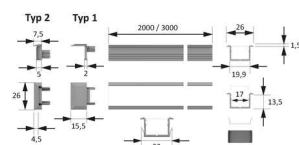

PRODUKTDATENBLATT

LED ChannelLine B Profil opal

LED ChannelLine B Profil, opal
L=3000, Alu-und Abdeckprofil
5587102

Art. Nr.: E9387838 **Abmessungen:** 0,0 x 0,0 x 0,0 mm (L x B x H)
Web ID: 933MLHB5587102 **Verpackungseinheit:** 1 Stück
EAN: 4250985910825 **Mind. Bestellmenge:** 1 Stück

Produktdetails

Gewicht: 1 kg
Farbe: Aluminium/Opal
Nennlänge: 3000

Produktvorteile:

Hochwertiges tiefes Einbauprofil
Mit filigranem Profilsteg
Abdeckung von oben aufsteckbar oder seitlich
einschiebbar

Produkteigenschaft:

Bestellhinweis:

Verwendung von Einsaisern und Verbindern im
Profil möglich
Zur Steigerung der Leuchtkraft können zwei
Versa Inside nebeneinander eingeklebt werden
Auswahlhilfe siehe ChannelLine-Übersicht