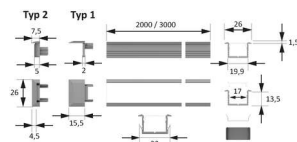

### LED ChannelLine B Profil black opal

LED ChannelLine B Profil, black,opal  
L=2000, Alu-und Abdeckprofil  
5587105

**Art. Nr.:** E9377839      **Abmessungen:** 0,0 x 0,0 x 0,0 mm (L x B x H)  
**Web ID:** 933MLHB5587105      **Verpackungseinheit:** 1 Stück  
**EAN:** 4250985910832      **Mind. Bestellmenge:** 1 Stück

#### Bestellhinweis:

Verwendung von Einsaisern und Verbindern im  
Profil möglich  
Zur Steigerung der Leuchtkraft können zwei  
Versa Inside nebeneinander eingeklebt werden  
Auswahlhilfe siehe ChannelLine-Übersicht