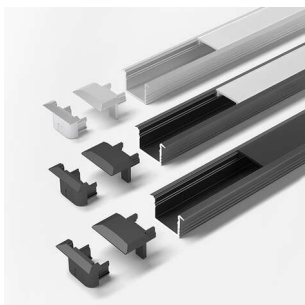

### LED ChannelLine B Profil black opal

LED ChannelLine B Profil, black,opal  
L=2000, Alu-und Abdeckprofil  
5587105

**Art. Nr.:** E9377839      **Abmessungen:** 0,0 x 0,0 x 0,0 mm (L x B x H)  
**Web ID:** 933MLHB5587105      **Verpackungseinheit:** 1 Stück  
**EAN:** 4250985910832      **Mind. Bestellmenge:** 1 Stück

#### Produktdetails

**Gewicht:** 1 kg  
**Bezeichnung:** Einbauprofil  
**Farbe:** Schwarz/Opal  
**Nennlaenge:** 2000  
**Produktvorteile:**  
Hochwertiges tiefes Einbauprofil  
Mit filigranem Profilsteg  
Abdeckung von oben aufsteckbar oder seitlich  
einschiebbar

#### Produkteigenschaft:

Neue opale Abdeckung - 30 % mehr Licht und  
geringe Veränderung der Lichtfarbe  
Homogene Lichtlinie mit Versa Inside ab  
120 LED/m  
Breiter Abstrahlwinkel von ca. 100°

#### Bestellhinweis:

Verwendung von Einsaisern und Verbindern im  
Profil möglich  
Zur Steigerung der Leuchtkraft können zwei  
Versa Inside nebeneinander eingeklebt werden  
Auswahlhilfe siehe ChannelLine-Übersicht