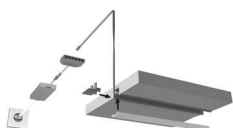

PRODUKTDATENBLATT

LED ChannelLine B Profil black opal

LED ChannelLine B Profil, black,opal
L=2000, Alu-und Abdeckprofil
5587105

Art. Nr.: E9377839   **Abmessungen:** 0,0 x 0,0 x 0,0 mm (L x B x H)
Web ID: 933MLHB5587105   **Verpackungseinheit:** 1 Stück
EAN: 4250985910832   **Mind. Bestellmenge:** 1 Stück

Produktdetails

Gewicht: 1 kg
Bezeichnung: Einbauprofil
Farbe: Schwarz/Opal
Nennlaenge: 2000
Produktvorteile:
Hochwertiges tiefes Einbauprofil
Mit filigranem Profilsteg
Abdeckung von oben aufsteckbar oder seitlich
einschiebbar

Produkteigenschaft:

Neue opale Abdeckung - 30 % mehr Licht und
geringe Veränderung der Lichtfarbe
Homogene Lichtlinie mit Versa Inside ab
120 LED/m
Breiter Abstrahlwinkel von ca. 100°

Anwendung:

Schrankinnenbeleuchtung im Boden
Küchennische oder -oberboden
Regale

Bestellhinweis:

Verwendung von Einsaisern und Verbindern im
Profil möglich
Zur Steigerung der Leuchtkraft können zwei
Versa Inside nebeneinander eingeklebt werden
Auswahlhilfe siehe ChannelLine-Übersicht

Empfohlen für:

Versa Inside 120
Versa Inside 160

Downloads zum Artikel

- [montagehilfe-images-channelline-b-2000mm-aluminium-opal.pdf](#)
- [Magic_Seite__74-75.pdf](#)