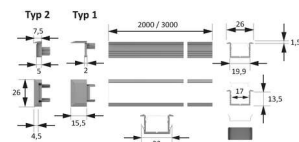

PRODUKTDATENBLATT

LED ChannelLine B Profil black opal

LED ChannelLine B Profil, black,opal
L=3000, Alu-und Abdeckprofil
5587106

Art. Nr.: E9347840 **Abmessungen:** 0,0 x 0,0 x 0,0 mm (L x B x H)
Web ID: 933MLHB5587106 **Verpackungseinheit:** 1 Stück
EAN: 4250985910849 **Mind. Bestellmenge:** 1 Stück

Produktdetails

Gewicht: 1 kg
Bezeichnung: Einbauprofil
Farbe: Schwarz/Opal
Nennlaenge: 3000
Produktvorteile:
Hochwertiges tiefes Einbauprofil
Mit filigranem Profilsteg
Abdeckung von oben aufsteckbar oder seitlich einschiebbar

Bestellhinweis:

Verwendung von Einsaisern und Verbindern im Profil möglich
Zur Steigerung der Leuchtkraft können zwei Versa Inside nebeneinander eingeklebt werden
Auswahlhilfe siehe ChannelLine-Übersicht