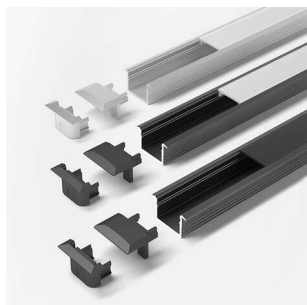

PRODUKTDATENBLATT

LED ChannelLine B Profil black opal

LED ChannelLine B Profil, black,opal
L=3000, Alu-und Abdeckprofil
5587106

Art. Nr.: E9347840 **Abmessungen:** 0,0 x 0,0 x 0,0 mm (L x B x H)
Web ID: 933MLHB5587106 **Verpackungseinheit:** 1 Stück
EAN: 4250985910849 **Mind. Bestellmenge:** 1 Stück

Produktdetails

Gewicht: 1 kg
Bezeichnung: Einbauprofil
Farbe: Schwarz/Opal
Nennlaenge: 3000
Produktvorteile:
Hochwertiges tiefes Einbauprofil
Mit filigranem Profilsteg
Abdeckung von oben aufsteckbar oder seitlich einschiebbar

Produkteigenschaft:

Neue opale Abdeckung - 30 % mehr Licht und geringe Veränderung der Lichtfarbe
Homogene Lichtlinie mit Versa Inside ab 120 LED/m
Breiter Abstrahlwinkel von ca. 100°

Anwendung:

Schrankinnenbeleuchtung im Boden
Küchennische oder -oberboden
Regale

Bestellhinweis:

Verwendung von Einsaisern und Verbindern im Profil möglich
Zur Steigerung der Leuchtkraft können zwei Versa Inside nebeneinander eingeklebt werden
Auswahlhilfe siehe ChannelLine-Übersicht