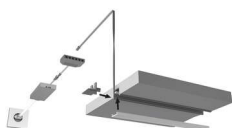

PRODUKTDATENBLATT

LED ChannelLine B Profil black opal

LED ChannelLine B Profil, black,opal
L=3000, Alu-und Abdeckprofil
5587106

Art. Nr.: E9347840 **Abmessungen:** 0,0 x 0,0 x 0,0 mm (L x B x H)
Web ID: 933MLHB5587106 **Verpackungseinheit:** 1 Stück
EAN: 4250985910849 **Mind. Bestellmenge:** 1 Stück

Produktdetails

Gewicht: 1 kg
Bezeichnung: Einbauprofil
Farbe: Schwarz/Opal
Nennlaenge: 3000
Produktvorteile:
Hochwertiges tiefes Einbauprofil
Mit filigranem Profilsteg
Abdeckung von oben aufsteckbar oder seitlich einschiebbar

Produkteigenschaft:

Neue opale Abdeckung - 30 % mehr Licht und geringe Veränderung der Lichtfarbe
Homogene Lichtlinie mit Versa Inside ab 120 LED/m
Breiter Abstrahlwinkel von ca. 100°

Anwendung:

Schrankinnenbeleuchtung im Boden
Küchennische oder -oberboden
Regale

Bestellhinweis:

Verwendung von Einsaisern und Verbindern im Profil möglich
Zur Steigerung der Leuchtkraft können zwei Versa Inside nebeneinander eingeklebt werden
Auswahlhilfe siehe ChannelLine-Übersicht