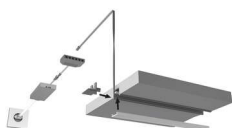

### LED ChannelLine B Profil opal 10-er Set

LED ChannelLine B Profil, opal, 10-er Set  
L=2000, Alu- und Abdeckprofil  
5587111

**Art. Nr.:** E9317843      **Abmessungen:** 0,0 x 0,0 x 0,0 mm (L x B x H)  
**Web ID:** 933MLHB5587111      **Verpackungseinheit:** 1 Pack  
**EAN:** 4250985910870      **Mind. Bestellmenge:** 1 Pack

#### Produktdetails

**Gewicht:** 1 kg  
**Bezeichnung:** Einbauprofil 10er Set  
**Farbe:** Aluminium/Opal  
**Nennlänge:** 2000  
**Produktvorteile:**  
Hochwertiges tiefes Einbauprofil  
Mit filigranem Profilsteg  
Abdeckung von oben aufsteckbar oder seitlich einschiebbar