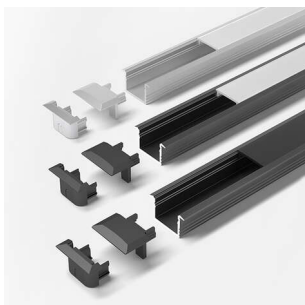

### LED ChannelLine B Profil opal 10-er Set

LED ChannelLine B Profil, opal, 10-er Set  
L=2000, Alu- und Abdeckprofil  
5587111

**Art. Nr.:** E9317843      **Abmessungen:** 0,0 x 0,0 x 0,0 mm (L x B x H)  
**Web ID:** 933MLHB5587111      **Verpackungseinheit:** 1 Pack  
**EAN:** 4250985910870      **Mind. Bestellmenge:** 1 Pack

#### Produktdetails

**Gewicht:** 1 kg  
**Bezeichnung:** Einbauprofil 10er Set  
**Farbe:** Aluminium/Opal  
**Nennlänge:** 2000  
**Produktvorteile:**  
Hochwertiges tiefes Einbauprofil  
Mit filigranem Profilsteg  
Abdeckung von oben aufsteckbar oder seitlich einschiebbar

#### Produkteigenschaft:

Neue opale Abdeckung - 30 % mehr Licht und geringe Veränderung der Lichtfarbe  
Homogene Lichtlinie mit Versa Inside ab 120 LED/m  
Breiter Abstrahlwinkel von ca. 100°

#### Bestellhinweis:

Verwendung von Einsaisern und Verbindern im Profil möglich  
Zur Steigerung der Leuchtkraft können zwei Versa Inside nebeneinander eingeklebt werden  
Auswahlhilfe siehe ChannelLine-Übersicht