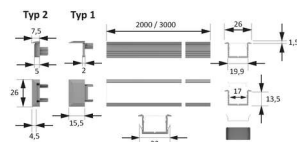

### LED ChannelLine B Profil opal 10-er Set

LED ChannelLine B Profil, opal, 10-er Set  
L=2000, Alu- und Abdeckprofil  
5587111

**Art. Nr.:** E9317843      **Abmessungen:** 0,0 x 0,0 x 0,0 mm (L x B x H)  
**Web ID:** 933MLHB5587111      **Verpackungseinheit:** 1 Pack  
**EAN:** 4250985910870      **Mind. Bestellmenge:** 1 Pack

#### Produktdetails

**Gewicht:** 1 kg  
**Bezeichnung:** Einbauprofil 10er Set  
**Farbe:** Aluminium/Opal  
**Nennlänge:** 2000  
**Produktvorteile:**  
Hochwertiges tiefes Einbauprofil  
Mit filigranem Profilsteg  
Abdeckung von oben aufsteckbar oder seitlich einschiebbar

#### Bestellhinweis:

Verwendung von Einsaisern und Verbindern im Profil möglich  
Zur Steigerung der Leuchtkraft können zwei Versa Inside nebeneinander eingeklebt werden  
Auswahlhilfe siehe ChannelLine-Übersicht