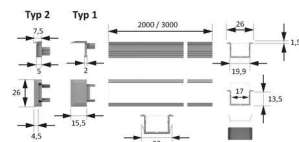

PRODUKTDATENBLATT

LED ChannelLine B Profil opal 10-er Set

LED ChannelLine B Profil, opal, 10-er Set
L=3000, Alu- und Abdeckprofil
5587112

Art. Nr.: E9307844 **Abmessungen:** 0,0 x 0,0 x 0,0 mm (L x B x H)
Web ID: 933MLHB5587112 **Verpackungseinheit:** 1 Pack
EAN: 4250985910887 **Mind. Bestellmenge:** 1 Pack

Produktdetails

Gewicht: 1 kg
Bezeichnung: Einbauprofil 10er Set
Farbe: Aluminium/Opal
Nennlänge: 3000
Produktvorteile:
Hochwertiges tiefes Einbauprofil
Mit filigranem Profilsteg
Abdeckung von oben aufsteckbar oder seitlich einschiebbar

Bestellhinweis:

Verwendung von Einspeisern und Verbindern im Profil möglich
Zur Steigerung der Leuchtkraft können zwei Versa Inside nebeneinander eingeklebt werden
Auswahlhilfe siehe ChannelLine-Übersicht