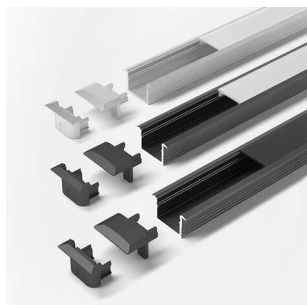

PRODUKTDATENBLATT

LED ChannelLine B Profil opal 10-er Set

LED ChannelLine B Profil, opal, 10-er Set
L=3000, Alu- und Abdeckprofil
5587112

Art. Nr.: E9307844 **Abmessungen:** 0,0 x 0,0 x 0,0 mm (L x B x H)
Web ID: 933MLHB5587112 **Verpackungseinheit:** 1 Pack
EAN: 4250985910887 **Mind. Bestellmenge:** 1 Pack

Produktdetails

Gewicht: 1 kg
Bezeichnung: Einbauprofil 10er Set
Farbe: Aluminium/Opal
Nennlänge: 3000
Produktvorteile:
Hochwertiges tiefes Einbauprofil
Mit filigranem Profilsteg
Abdeckung von oben aufsteckbar oder seitlich einschiebbar

Produkteigenschaft:

Neue opale Abdeckung - 30 % mehr Licht und geringe Veränderung der Lichtfarbe
Homogene Lichtlinie mit Versa Inside ab 120 LED/m
Breiter Abstrahlwinkel von ca. 100°

Anwendung:

Schrankinnenbeleuchtung im Boden
Küchennische oder -oberboden
Regale

Bestellhinweis:

Verwendung von Einspeisern und Verbindern im Profil möglich
Zur Steigerung der Leuchtkraft können zwei Versa Inside nebeneinander eingeklebt werden
Auswahlhilfe siehe ChannelLine-Übersicht