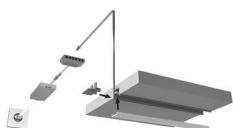

PRODUKTDATENBLATT

LED ChannelLine B Profil opal 10-er Set

LED ChannelLine B Profil, opal, 10-er Set
L=3000, Alu- und Abdeckprofil
5587112

Art. Nr.: E9307844 **Abmessungen:** 0,0 x 0,0 x 0,0 mm (L x B x H)
Web ID: 933MLHB5587112 **Verpackungseinheit:** 1 Pack
EAN: 4250985910887 **Mind. Bestellmenge:** 1 Pack

Produktdetails

Gewicht: 1 kg
Bezeichnung: Einbauprofil 10er Set
Farbe: Aluminium/Opal
Nennlänge: 3000
Produktvorteile:
Hochwertiges tiefes Einbauprofil
Mit filigranem Profilsteg
Abdeckung von oben aufsteckbar oder seitlich einschiebbar

Produkteigenschaft:

Neue opale Abdeckung - 30 % mehr Licht und geringe Veränderung der Lichtfarbe
Homogene Lichtlinie mit Versa Inside ab 120 LED/m
Breiter Abstrahlwinkel von ca. 100°

Anwendung:

Schrankinnenbeleuchtung im Boden
Küchennische oder -oberboden
Regale

Bestellhinweis:

Verwendung von Einspeisern und Verbindern im Profil möglich
Zur Steigerung der Leuchtkraft können zwei Versa Inside nebeneinander eingeklebt werden
Auswahlhilfe siehe ChannelLine-Übersicht