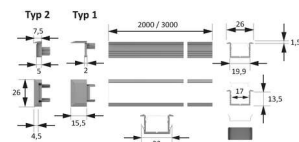

PRODUKTDATENBLATT

ChannelLineB Profil black opal 10-er Set

ChannelLineB Profil,black,opal,10-er Set
L=2000, Alu-und Abdeckprofil
5587115

Art. Nr.: E9397845 **Abmessungen:** 0,0 x 0,0 x 0,0 mm (L x B x H)
Web ID: 933MLHB5587115 **Verpackungseinheit:** 1 Pack
EAN: 4250985910894 **Mind. Bestellmenge:** 1 Pack

Produktdetails

Gewicht: 1 kg
Bezeichnung: Einbauprofil 10er Set
Farbe: Schwarz/Opal
Nennlaenge: 2000
Produktvorteile:
Hochwertiges tiefes Einbauprofil
Mit filigranem Profilsteg
Abdeckung von oben aufsteckbar oder seitlich
einschiebbar

Bestellhinweis:

Verwendung von Einspeisern und Verbindern im
Profil möglich
Zur Steigerung der Leuchtkraft können zwei
Versa Inside nebeneinander eingeklebt werden
Auswahlhilfe siehe ChannelLine-Übersicht