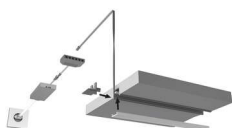

PRODUKTDATENBLATT

ChannelLineB Profil black opal 10-er Set

ChannelLineB Profil,black,opal,10-er Set
L=2000, Alu-und Abdeckprofil
5587115

Art. Nr.: E9397845 **Abmessungen:** 0,0 x 0,0 x 0,0 mm (L x B x H)
Web ID: 933MLHB5587115 **Verpackungseinheit:** 1 Pack
EAN: 4250985910894 **Mind. Bestellmenge:** 1 Pack

Produktdetails

Gewicht: 1 kg
Bezeichnung: Einbauprofil 10er Set
Farbe: Schwarz/Opal
Nennlaenge: 2000
Produktvorteile:
Hochwertiges tiefes Einbauprofil
Mit filigranem Profilsteg
Abdeckung von oben aufsteckbar oder seitlich
einschiebbar

Produkteigenschaft:

Neue opale Abdeckung - 30 % mehr Licht und
geringe Veränderung der Lichtfarbe
Homogene Lichtlinie mit Versa Inside ab
120 LED/m
Breiter Abstrahlwinkel von ca. 100°

Anwendung:

Schrankinnenbeleuchtung im Boden
Küchennische oder -oberboden
Regale

Bestellhinweis:

Verwendung von Einspeisern und Verbindern im
Profil möglich
Zur Steigerung der Leuchtkraft können zwei
Versa Inside nebeneinander eingeklebt werden
Auswahlhilfe siehe ChannelLine-Übersicht