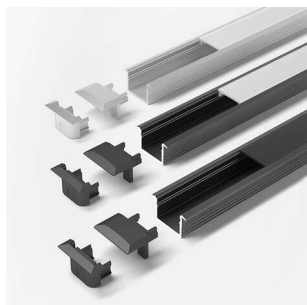

PRODUKTDATENBLATT

ChannelLineB Profil black opal 10-er Set

ChannelLineB Profil,black,opal,10-er Set
L=2000, Alu-und Abdeckprofil
5587115

Art. Nr.: E9397845 **Abmessungen:** 0,0 x 0,0 x 0,0 mm (L x B x H)
Web ID: 933MLHB5587115 **Verpackungseinheit:** 1 Pack
EAN: 4250985910894 **Mind. Bestellmenge:** 1 Pack

Produktdetails

Gewicht: 1 kg
Bezeichnung: Einbauprofil 10er Set
Farbe: Schwarz/Opal
Nennlaenge: 2000
Produktvorteile:
Hochwertiges tiefes Einbauprofil
Mit filigranem Profilsteg
Abdeckung von oben aufsteckbar oder seitlich
einschiebbar

Produkteigenschaft:

Neue opale Abdeckung - 30 % mehr Licht und
geringe Veränderung der Lichtfarbe
Homogene Lichtlinie mit Versa Inside ab
120 LED/m
Breiter Abstrahlwinkel von ca. 100°

Anwendung:

Schrankinnenbeleuchtung im Boden
Küchennische oder -oberboden
Regale

Bestellhinweis:

Verwendung von Einspeisern und Verbindern im
Profil möglich
Zur Steigerung der Leuchtkraft können zwei
Versa Inside nebeneinander eingeklebt werden
Auswahlhilfe siehe ChannelLine-Übersicht