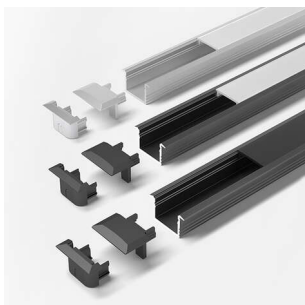

PRODUKTDATENBLATT

ChannelLineB Profil black opal 10-er Set

ChannelLineB Profil,black,opal,10-er Set
L=3000, Alu-und Abdeckprofil
5587116

Art. Nr.: E9387846 **Abmessungen:** 0,0 x 0,0 x 0,0 mm (L x B x H)
Web ID: 933MLHB5587116 **Verpackungseinheit:** 1 Pack
EAN: 4250985910900 **Mind. Bestellmenge:** 1 Pack

Produktdetails

Gewicht: 1 kg
Bezeichnung: Einbauprofil 10er Set
Farbe: Schwarz/Opal
Nennlaenge: 3000
Produktvorteile:
Hochwertiges tiefes Einbauprofil
Mit filigranem Profilsteg
Abdeckung von oben aufsteckbar oder seitlich einschiebbar

Produkteigenschaft:

Neue opale Abdeckung - 30 % mehr Licht und geringe Veränderung der Lichtfarbe
Homogene Lichtlinie mit Versa Inside ab 120 LED/m
Breiter Abstrahlwinkel von ca. 100°

Anwendung:

Schrankinnenbeleuchtung im Boden
Küchennische oder -oberboden
Regale

Bestellhinweis:

Verwendung von Einsaisern und Verbindern im Profil möglich
Zur Steigerung der Leuchtkraft können zwei Versa Inside nebeneinander eingeklebt werden
Auswahlhilfe siehe ChannelLine-Übersicht