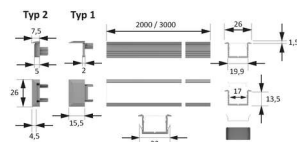

PRODUKTDATENBLATT

ChannelLineB Profil black opal 10-er Set

ChannelLineB Profil,black,opal,10-er Set
L=3000, Alu-und Abdeckprofil
5587116

Art. Nr.: E9387846 **Abmessungen:** 0,0 x 0,0 x 0,0 mm (L x B x H)
Web ID: 933MLHB5587116 **Verpackungseinheit:** 1 Pack
EAN: 4250985910900 **Mind. Bestellmenge:** 1 Pack

Produktdetails

Gewicht: 1 kg
Bezeichnung: Einbauprofil 10er Set
Farbe: Schwarz/Opal
Nennlaenge: 3000
Produktvorteile:
Hochwertiges tiefes Einbauprofil
Mit filigranem Profilsteg
Abdeckung von oben aufsteckbar oder seitlich einschiebbar

Bestellhinweis:

Verwendung von Einsaisern und Verbindern im Profil möglich
Zur Steigerung der Leuchtkraft können zwei Versa Inside nebeneinander eingeklebt werden
Auswahlhilfe siehe ChannelLine-Übersicht