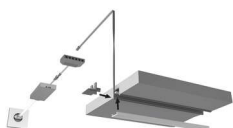

PRODUKTDATENBLATT

ChannelLineB Profil black opal 10-er Set

ChannelLineB Profil,black,opal,10-er Set
L=3000, Alu-und Abdeckprofil
5587116

Art. Nr.: E9387846 **Abmessungen:** 0,0 x 0,0 x 0,0 mm (L x B x H)
Web ID: 933MLHB5587116 **Verpackungseinheit:** 1 Pack
EAN: 4250985910900 **Mind. Bestellmenge:** 1 Pack

Produktdetails

Gewicht: 1 kg
Bezeichnung: Einbauprofil 10er Set
Farbe: Schwarz/Opal
Nennlaenge: 3000
Produktvorteile:
Hochwertiges tiefes Einbauprofil
Mit filigranem Profilsteg
Abdeckung von oben aufsteckbar oder seitlich einschiebbar

Produkteigenschaft:

Neue opale Abdeckung - 30 % mehr Licht und geringe Veränderung der Lichtfarbe
Homogene Lichtlinie mit Versa Inside ab 120 LED/m
Breiter Abstrahlwinkel von ca. 100°

Anwendung:

Schrankinnenbeleuchtung im Boden
Küchennische oder -oberboden
Regale

Bestellhinweis:

Verwendung von Einsaisern und Verbindern im Profil möglich
Zur Steigerung der Leuchtkraft können zwei Versa Inside nebeneinander eingeklebt werden
Auswahlhilfe siehe ChannelLine-Übersicht