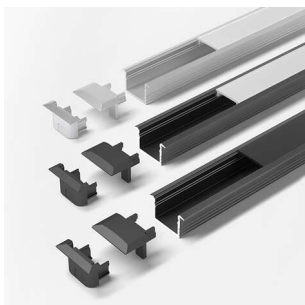

### ChannelLineB Profil black dark 10er Set

ChannelLineB Profil,black,dark, 10er Set  
L=3000, Alu-und Abdeckprofil  
5587118

**Art. Nr.:** E9367848 **Abmessungen:** 0,0 x 0,0 x 0,0 mm (L x B x H)  
**Web ID:** 933MLHB5587118 **Verpackungseinheit:** 1 Pack  
**EAN:** 4250985910924 **Mind. Bestellmenge:** 1 Pack

#### Produktdetails

**Gewicht:** 1 kg  
**Bezeichnung:** Einbauprofil 10er Set  
**Farbe:** Schwarz/Schwarz  
**Nennlaenge:** 3000

#### Produktvorteile:

Hochwertiges tiefes Einbauprofil  
Mit filigranem Profilsteg  
Abdeckung von oben aufsteckbar oder seitlich  
einschiebbar

#### Bestellhinweis:

Verwendung von Einspeisern und Verbindern im  
Profil möglich  
Zur Steigerung der Leuchtkraft können zwei  
Versa Inside nebeneinander eingeklebt werden  
Auswahlhilfe siehe ChannelLine-Übersicht