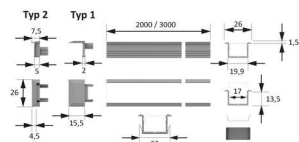

### ChannelLineB Profil black dark 10er Set

ChannelLineB Profil,black,dark, 10er Set  
L=3000, Alu-und Abdeckprofil  
5587118

**Art. Nr.:** E9367848 **Abmessungen:** 0,0 x 0,0 x 0,0 mm (L x B x H)  
**Web ID:** 933MLHB5587118 **Verpackungseinheit:** 1 Pack  
**EAN:** 4250985910924 **Mind. Bestellmenge:** 1 Pack

#### Bestellhinweis:

Verwendung von Einspeisern und Verbindern im  
Profil möglich  
Zur Steigerung der Leuchtkraft können zwei  
Versa Inside nebeneinander eingeklebt werden  
Auswahlhilfe siehe ChannelLine-Übersicht