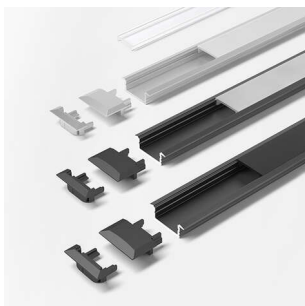

PRODUKTDATENBLATT

LED ChannelLine C Profil opal

LED ChannelLine C Profil, opal
L=2000, Alu-und Abdeckprofil
5587201

Art. Nr.: E9357849 **Abmessungen:** 0,0 x 0,0 x 0,0 mm (L x B x H)
Web ID: 933MLHB5587201 **Verpackungseinheit:** 1 Stück
EAN: 4250985910955 **Mind. Bestellmenge:** 1 Stück

Produktdetails

Gewicht: 1 kg
Bezeichnung: Einbauprofil
Farbe: Aluminium/Opal
Nennlaenge: 2000

Produktvorteile

Hochwertiges flaches Einbauprofil
Mit filigranem Profilsteg
Abdeckung von oben aufsteckbar oder seitlich
einschiebbar

Produkteigenschaft

Neue opale Abdeckung - 30 % mehr Licht und
geringe Veränderung der Lichtfarbe
Homogene Lichtlinie mit Versa Inside ab
160 LED/m

Breiter Abstrahlwinkel von ca. 110°

Anwendung

Schränkenbeleuchtung im Boden
Küchennische oder -oberboden
Regale

Bestellhinweis

Verwendung von Einspeisern und Verbindern im
Profil möglich

Zur Steigerung der Leuchtkraft können zwei
Versa Inside nebeneinander eingeklebt werden
Auswahlhilfe siehe ChannelLine-Übersicht