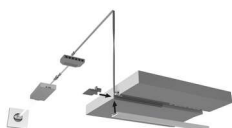

PRODUKTDATENBLATT

LED ChannelLine C Profil opal 10-er Set

LED ChannelLine C Profil, opal,10-er Set
L=2000, Alu-und Abdeckprofil
5587211

Art. Nr.: E9377855 **Abmessungen:** 0,0 x 0,0 x 0,0 mm (L x B x H)
Web ID: 933MLHB5587211 **Verpackungseinheit:** 1 Pack
EAN: 4250985910979 **Mind. Bestellmenge:** 1 Pack

Produktdetails

Gewicht: 1 kg
Bezeichnung: Einbauprofil 10er Set
Farbe: Aluminium/Opal
Nennlaenge: 2000
Produktvorteile
Hochwertiges flaches Einbauprofil
Mit filigranem Profilsteg
Abdeckung von oben aufsteckbar oder seitlich einschiebbar
Produkteigenschaft
Neue opale Abdeckung - 30 % mehr Licht und geringe Veränderung der Lichtfarbe
Homogene Lichtlinie mit Versa Inside ab 160 LED/m
Breiter Abstrahlwinkel von ca. 110°
Anwendung
Schrankinnenbeleuchtung im Boden
Küchennische oder -oberboden
Regale
Bestellhinweis
Verwendung von Einspeisern und Verbindern im Profil möglich
Zur Steigerung der Leuchtkraft können zwei Versa Inside nebeneinander eingeklebt werden
Auswahlhilfe siehe ChannelLine-Übersicht

Empfohlen für:
Versa Inside 120
Versa Inside 160
Versa Linear

Lieferumfang

10er Set

Downloads zum Artikel

- montagehilfe-images-channelline-c-2000mm-aluminium-klar-10er-set (1).pdf

PRODUKTDATENBLATT

- Magic_Seite__74-75 (6).pdf