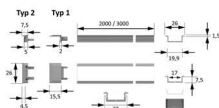

PRODUKTDATENBLATT

LED ChannelLine C Profil opal 10-er Set

LED ChannelLine C Profil, opal,10-er Set
L=2000, Alu-und Abdeckprofil
5587211

Art. Nr.: E9377855 **Abmessungen:** 0,0 x 0,0 x 0,0 mm (L x B x H)
Web ID: 933MLHB5587211 **Verpackungseinheit:** 1 Pack
EAN: 4250985910979 **Mind. Bestellmenge:** 1 Pack

Produktdetails

Gewicht: 1 kg
Bezeichnung: Einbauprofil 10er Set
Farbe: Aluminium/Opal
Nennlaenge: 2000
Produktvorteile
Hochwertiges flaches Einbauprofil
Mit filigranem Profilsteg
Abdeckung von oben aufsteckbar oder seitlich einschiebbar
Produkteigenschaft
Neue opale Abdeckung - 30 % mehr Licht und geringe Veränderung der Lichtfarbe
Homogene Lichtlinie mit Versa Inside ab 160 LED/m
Breiter Abstrahlwinkel von ca. 110°
Anwendung
Schrankinnenbeleuchtung im Boden
Küchennische oder -oberboden
Regale
Bestellhinweis
Verwendung von Einspeisern und Verbindern im Profil möglich
Zur Steigerung der Leuchtkraft können zwei Versa Inside nebeneinander eingeklebt werden
Auswahlhilfe siehe ChannelLine-Übersicht

Empfohlen für:
Versa Inside 120
Versa Inside 160
Versa Linear

Lieferumfang

10er Set

Downloads zum Artikel

- montagehilfe-images-channelline-c-2000mm-aluminium-klar-10er-set (1).pdf

PRODUKTDATENBLATT

- Magic_Seite__74-75 (6).pdf