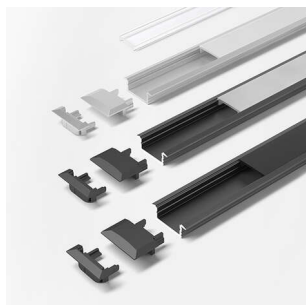

PRODUKTDATENBLATT

LED ChannelLine C Profil opal 10-er Set

LED ChannelLine C Profil, opal,10-er Set
L=2000, Alu-und Abdeckprofil
5587211

Art. Nr.: E9377855 **Abmessungen:** 0,0 x 0,0 x 0,0 mm (L x B x H)
Web ID: 933MLHB5587211 **Verpackungseinheit:** 1 Pack
EAN: 4250985910979 **Mind. Bestellmenge:** 1 Pack

Produktdetails

Gewicht: 1 kg
Bezeichnung: Einbauprofil 10er Set
Farbe: Aluminium/Opal
Nennlaenge: 2000
Produktvorteile
Hochwertiges flaches Einbauprofil
Mit filigranem Profilsteg
Abdeckung von oben aufsteckbar oder seitlich einschiebbar
Produkteigenschaft
Neue opale Abdeckung - 30 % mehr Licht und geringe Veränderung der Lichtfarbe
Homogene Lichtlinie mit Versa Inside ab 160 LED/m
Breiter Abstrahlwinkel von ca. 110°
Anwendung
Schrankinnenbeleuchtung im Boden
Küchennische oder -oberboden
Regale
Bestellhinweis
Verwendung von Einspeisern und Verbindern im Profil möglich
Zur Steigerung der Leuchtkraft können zwei Versa Inside nebeneinander eingeklebt werden
Auswahlhilfe siehe ChannelLine-Übersicht

Empfohlen für:
Versa Inside 120
Versa Inside 160
Versa Linear

Lieferumfang

10er Set

Downloads zum Artikel

- montagehilfe-images-channelline-c-2000mm-aluminium-klar-10er-set (1).pdf

PRODUKTDATENBLATT

- Magic_Seite__74-75 (6).pdf