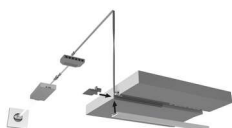

### Channelline C Profil opal 10er Set

Channelline C Profil, opal, 10er Set,  
L=3000, Alu-und Abdeckprofil  
5587212

**Art. Nr.:** E9367856      **Abmessungen:** 0,0 x 0,0 x 0,0 mm (L x B x H)  
**Web ID:** 933MLHB5587212      **Verpackungseinheit:** 1 Pack  
**EAN:** 4250985910986      **Mind. Bestellmenge:** 1 Pack

#### Produktdetails

**Gewicht:** 1 kg  
**Bezeichnung:** Einbauprofil 10er Set  
**Farbe:** Aluminium/Opal  
**Nennlaenge:** 3000  
**Produktvorteile**  
Hochwertiges flaches Einbauprofil  
Mit filigranem Profilsteg  
Abdeckung von oben aufsteckbar oder seitlich  
einschiebbar  
Produkteigenschaft

Küchennische oder -oberboden

Regale

**Bestellhinweis**

Verwendung von Einspeisern und Verbindern im  
Profil möglich

Zur Steigerung der Leuchtkraft können zwei  
Versa Inside nebeneinander eingeklebt werden  
Auswahlhilfe siehe ChannelLine-Übersicht