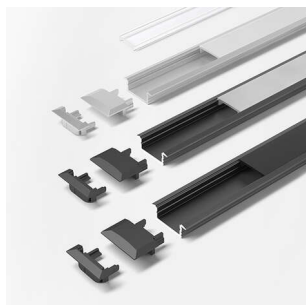

### Channelline C Profil opal 10er Set

Channelline C Profil, opal, 10er Set,  
L=3000, Alu-und Abdeckprofil  
5587212

**Art. Nr.:** E9367856      **Abmessungen:** 0,0 x 0,0 x 0,0 mm (L x B x H)  
**Web ID:** 933MLHB5587212      **Verpackungseinheit:** 1 Pack  
**EAN:** 4250985910986      **Mind. Bestellmenge:** 1 Pack

#### Produktdetails

**Gewicht:** 1 kg  
**Bezeichnung:** Einbauprofil 10er Set  
**Farbe:** Aluminium/Opal  
**Nennlaenge:** 3000  
**Produktvorteile**  
Hochwertiges flaches Einbauprofil  
Mit filigranem Profilsteg  
Abdeckung von oben aufsteckbar oder seitlich  
einschiebbar  
Produkteigenschaft

Neue opale Abdeckung - 30 % mehr Licht und  
geringe Veränderung der Lichtfarbe  
Homogene Lichtlinie mit Versa Inside ab  
160 LED/m

Breiter Abstrahlwinkel von ca. 110°

**Anwendung**

Schränkenbeleuchtung im Boden

Küchennische oder -oberboden

Regale

**Bestellhinweis**

Verwendung von Einspeisern und Verbindern im  
Profil möglich

Zur Steigerung der Leuchtkraft können zwei  
Versa Inside nebeneinander eingeklebt werden  
Auswahlhilfe siehe ChannelLine-Übersicht