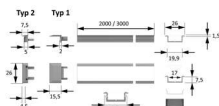

### Channelline C Profil opal 10er Set

Channelline C Profil, opal, 10er Set,  
L=3000, Alu-und Abdeckprofil  
5587212

**Art. Nr.:** E9367856      **Abmessungen:** 0,0 x 0,0 x 0,0 mm (L x B x H)  
**Web ID:** 933MLHB5587212      **Verpackungseinheit:** 1 Pack  
**EAN:** 4250985910986      **Mind. Bestellmenge:** 1 Pack

#### Produktdetails

**Gewicht:** 1 kg  
**Bezeichnung:** Einbauprofil 10er Set  
**Farbe:** Aluminium/Opal  
**Nennlaenge:** 3000  
**Produktvorteile**  
Hochwertiges flaches Einbauprofil  
Mit filigranem Profilsteg  
Abdeckung von oben aufsteckbar oder seitlich  
einschiebbar  
Produkteigenschaft