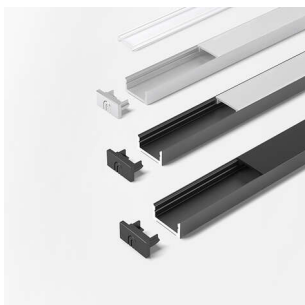

PRODUKTDATENBLATT

LED ChannelLine D Profil opal

LED ChannelLine D Profil, opal
L=2000, Alu-und Abdeckprofil
5587301

Art. Nr.: E9397861 **Abmessungen:** 0,0 x 0,0 x 0,0 mm (L x B x H)
Web ID: 933MLHB5587301 **Verpackungseinheit:** 1 Stück
EAN: 4250985911112 **Mind. Bestellmenge:** 1 Stück

Produktdetails

Gewicht: 1 kg
Bezeichnung: Einbauprofil
Farbe: Aluminium/Opal
Nennlänge: 2000

Produktvorteile:

Hochwertiges flaches Ein- Aufbauprofil
Zum flächenbündigen Einlassen
Abdeckung von oben aufsteckbar oder seitlich
einschiebbar

Produkteigenschaft:

Neue opale Abdeckung - 30 % mehr Licht und
geringe Veränderung der Lichtfarbe
Homogene Lichtlinie mit Versa Inside ab
160 LED/m bei opaler Abdeckung
Sehr breiter Abstrahlwinkel von ca. 110°

Anwendung:

Flächenbündig in Schrankinnenseiten
Nachrüsten in Nischen

Bestellhinweis:

Verwendung von Einspeisern und Verbindern im
Profil möglich
Zur Steigerung der Leuchtkraft können zwei
Versa Inside nebeneinander eingeklebt werden
Auswahlhilfe siehe ChannelLine-Übersicht