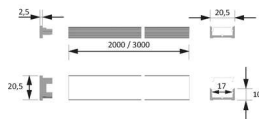

PRODUKTDATENBLATT

LED ChannelLine D Profil opal

LED ChannelLine D Profil, opal
L=2000, Alu-und Abdeckprofil
5587301

Art. Nr.: E9397861 **Abmessungen:** 0,0 x 0,0 x 0,0 mm (L x B x H)
Web ID: 933MLHB5587301 **Verpackungseinheit:** 1 Stück
EAN: 4250985911112 **Mind. Bestellmenge:** 1 Stück

Produktdetails

Gewicht: 1 kg
Bezeichnung: Einbauprofil
Farbe: Aluminium/Opal
Nennlänge: 2000

Produktvorteile:

Hochwertiges flaches Ein- Aufbauprofil
Zum flächenbündigen Einlassen
Abdeckung von oben aufsteckbar oder seitlich
einschiebbar

Produkteigenschaft:

Neue opale Abdeckung - 30 % mehr Licht und
geringe Veränderung der Lichtfarbe
Homogene Lichtlinie mit Versa Inside ab
160 LED/m bei opaler Abdeckung
Sehr breiter Abstrahlwinkel von ca. 110°

Anwendung:

Flächenbündig in Schrankinnenseiten
Nachrüsten in Nischen

Bestellhinweis:

Verwendung von Einspeisern und Verbindern im
Profil möglich
Zur Steigerung der Leuchtkraft können zwei
Versa Inside nebeneinander eingeklebt werden
Auswahlhilfe siehe ChannelLine-Übersicht