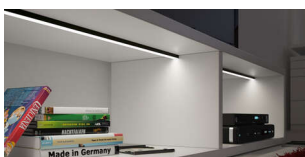

PRODUKTDATENBLATT

LED ChannelLine D Profil opal

LED ChannelLine D Profil, opal
L=2000, Alu-und Abdeckprofil
5587301

Art. Nr.: E9397861 **Abmessungen:** 0,0 x 0,0 x 0,0 mm (L x B x H)
Web ID: 933MLHB5587301 **Verpackungseinheit:** 1 Stück
EAN: 4250985911112 **Mind. Bestellmenge:** 1 Stück

Produktdetails

Gewicht: 1 kg
Bezeichnung: Einbauprofil
Farbe: Aluminium/Opal
Nennlänge: 2000

Produktvorteile:

Hochwertiges flaches Ein- Aufbauprofil
Zum flächenbündigen Einlassen
Abdeckung von oben aufsteckbar oder seitlich
einschiebbar

Produkteigenschaft:

Neue opale Abdeckung - 30 % mehr Licht und
geringe Veränderung der Lichtfarbe
Homogene Lichtlinie mit Versa Inside ab
160 LED/m bei opaler Abdeckung
Sehr breiter Abstrahlwinkel von ca. 110°

Anwendung:

Flächenbündig in Schrankinnenseiten
Nachrüsten in Nischen

Bestellhinweis:

Verwendung von Einspeisern und Verbindern im
Profil möglich
Zur Steigerung der Leuchtkraft können zwei
Versa Inside nebeneinander eingeklebt werden
Auswahlhilfe siehe ChannelLine-Übersicht