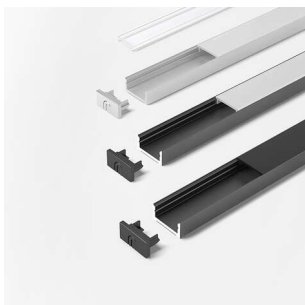

PRODUKTDATENBLATT

LED ChannelLine D Profil opal

LED ChannelLine D Profil, opal
L=3000, Alu-und Abdeckprofil
5587302

Art. Nr.: E9387862 **Abmessungen:** 0,0 x 0,0 x 0,0 mm (L x B x H)
Web ID: 933MLHB5587302 **Verpackungseinheit:** 1 Stück
EAN: 4250985911129 **Mind. Bestellmenge:** 1 Stück

Produktdetails

Gewicht: 1 kg
Bezeichnung: Einbauprofil
Farbe: Aluminium/Opal
Nennlänge: 3000

Produktvorteile:

Hochwertiges flaches Ein- Aufbauprofil
Zum flächenbündigen Einlassen
Abdeckung von oben aufsteckbar oder seitlich
einschiebbar

Produkteigenschaft:

Neue opale Abdeckung - 30 % mehr Licht und
geringe Veränderung der Lichtfarbe
Homogene Lichtlinie mit Versa Inside ab
160 LED/m bei opaler Abdeckung
Sehr breiter Abstrahlwinkel von ca. 110°

Anwendung:

Flächenbündig in Schrankinnenseiten
Nachrüsten in Nischen

Bestellhinweis:

Verwendung von Einspeisern und Verbindern im
Profil möglich
Zur Steigerung der Leuchtkraft können zwei
Versa Inside nebeneinander eingeklebt werden
Auswahlhilfe siehe ChannelLine-Übersicht