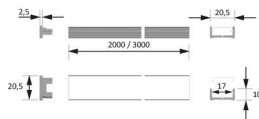

PRODUKTDATENBLATT

LED ChannelLine D Profil opal

LED ChannelLine D Profil, opal
L=3000, Alu-und Abdeckprofil
5587302

Art. Nr.: E9387862 **Abmessungen:** 0,0 x 0,0 x 0,0 mm (L x B x H)
Web ID: 933MLHB5587302 **Verpackungseinheit:** 1 Stück
EAN: 4250985911129 **Mind. Bestellmenge:** 1 Stück

Produktdetails

Gewicht: 1 kg
Bezeichnung: Einbauprofil
Farbe: Aluminium/Opal
Nennlänge: 3000

Produktvorteile:

Hochwertiges flaches Ein- Aufbauprofil
Zum flächenbündigen Einlassen
Abdeckung von oben aufsteckbar oder seitlich
einschiebbar

Produkteigenschaft:

Neue opale Abdeckung - 30 % mehr Licht und
geringe Veränderung der Lichtfarbe
Homogene Lichtlinie mit Versa Inside ab
160 LED/m bei opaler Abdeckung
Sehr breiter Abstrahlwinkel von ca. 110°

Anwendung:

Flächenbündig in Schrankinnenseiten
Nachrüsten in Nischen

Bestellhinweis:

Verwendung von Einspeisern und Verbindern im
Profil möglich
Zur Steigerung der Leuchtkraft können zwei
Versa Inside nebeneinander eingeklebt werden
Auswahlhilfe siehe ChannelLine-Übersicht