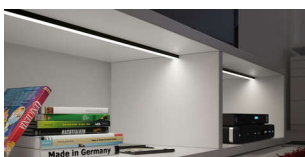

PRODUKTDATENBLATT

LED ChannelLine D Profil opal

LED ChannelLine D Profil, opal
L=3000, Alu-und Abdeckprofil
5587302

Art. Nr.: E9387862 **Abmessungen:** 0,0 x 0,0 x 0,0 mm (L x B x H)
Web ID: 933MLHB5587302 **Verpackungseinheit:** 1 Stück
EAN: 4250985911129 **Mind. Bestellmenge:** 1 Stück

Produktdetails

Gewicht: 1 kg
Bezeichnung: Einbauprofil
Farbe: Aluminium/Opal
Nennlänge: 3000

Produktvorteile:

Hochwertiges flaches Ein- Aufbauprofil
Zum flächenbündigen Einlassen
Abdeckung von oben aufsteckbar oder seitlich
einschiebbar

Produkteigenschaft:

Neue opale Abdeckung - 30 % mehr Licht und
geringe Veränderung der Lichtfarbe
Homogene Lichtlinie mit Versa Inside ab
160 LED/m bei opaler Abdeckung
Sehr breiter Abstrahlwinkel von ca. 110°

Anwendung:

Flächenbündig in Schrankinnenseiten
Nachrüsten in Nischen

Bestellhinweis:

Verwendung von Einspeisern und Verbindern im
Profil möglich
Zur Steigerung der Leuchtkraft können zwei
Versa Inside nebeneinander eingeklebt werden
Auswahlhilfe siehe ChannelLine-Übersicht