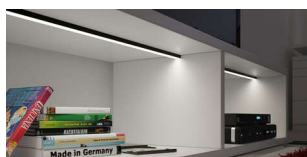

PRODUKTDATENBLATT

LED ChannelLine D Profil black opal

LED ChannelLine D Profil, black,opal
L=2000, Alu-und Abdeckprofil
5587305

Art. Nr.: E9377863 **Abmessungen:** 0,0 x 0,0 x 0,0 mm (L x B x H)
Web ID: 933MLHB5587305 **Verpackungseinheit:** 1 Stück
EAN: 4250985911150 **Mind. Bestellmenge:** 1 Stück

Produktdetails

Gewicht: 1 kg
Bezeichnung: Einbauprofil
Farbe: Schwarz/Opal
Nennlaenge: 2000

Produktvorteile:

Hochwertiges flaches Ein- Aufbauprofil
Zum flächenbündigen Einlassen
Abdeckung von oben aufsteckbar oder seitlich
einschiebbar

Produkteigenschaft:

Neue opale Abdeckung - 30 % mehr Licht und
geringe Veränderung der Lichtfarbe
Homogene Lichtlinie mit Versa Inside ab
160 LED/m bei opaler Abdeckung
Sehr breiter Abstrahlwinkel von ca. 110°

Anwendung:

Flächenbündig in Schrankinnenseiten
Nachrüsten in Nischen

Bestellhinweis:

Verwendung von Einspeisern und Verbindern im
Profil möglich
Zur Steigerung der Leuchtkraft können zwei
Versa Inside nebeneinander eingeklebt werden
Auswahlhilfe siehe ChannelLine-Übersicht