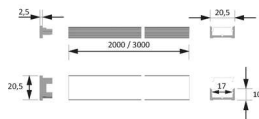

PRODUKTDATENBLATT

LED ChannelLine D Profil black opal

LED ChannelLine D Profil, black,opal
L=2000, Alu-und Abdeckprofil
5587305

Art. Nr.: E9377863 **Abmessungen:** 0,0 x 0,0 x 0,0 mm (L x B x H)
Web ID: 933MLHB5587305 **Verpackungseinheit:** 1 Stück
EAN: 4250985911150 **Mind. Bestellmenge:** 1 Stück

Produktdetails

Gewicht: 1 kg
Bezeichnung: Einbauprofil
Farbe: Schwarz/Opal
Nennlaenge: 2000

Produktvorteile:

Hochwertiges flaches Ein- Aufbauprofil
Zum flächenbündigen Einlassen
Abdeckung von oben aufsteckbar oder seitlich
einschiebbar

Produkteigenschaft:

Neue opale Abdeckung - 30 % mehr Licht und
geringe Veränderung der Lichtfarbe
Homogene Lichtlinie mit Versa Inside ab
160 LED/m bei opaler Abdeckung
Sehr breiter Abstrahlwinkel von ca. 110°

Anwendung:

Flächenbündig in Schrankinnenseiten
Nachrüsten in Nischen

Bestellhinweis:

Verwendung von Einspeisern und Verbindern im
Profil möglich
Zur Steigerung der Leuchtkraft können zwei
Versa Inside nebeneinander eingeklebt werden
Auswahlhilfe siehe ChannelLine-Übersicht