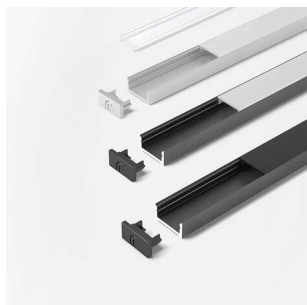

PRODUKTDATENBLATT

LED ChannelLine D Profil black opal

LED ChannelLine D Profil, black,opal
L=2000, Alu-und Abdeckprofil
5587305

Art. Nr.: E9377863 **Abmessungen:** 0,0 x 0,0 x 0,0 mm (L x B x H)
Web ID: 933MLHB5587305 **Verpackungseinheit:** 1 Stück
EAN: 4250985911150 **Mind. Bestellmenge:** 1 Stück

Produktdetails

Gewicht: 1 kg
Bezeichnung: Einbauprofil
Farbe: Schwarz/Opal
Nennlaenge: 2000

Produktvorteile:

Hochwertiges flaches Ein- Aufbauprofil
Zum flächenbündigen Einlassen
Abdeckung von oben aufsteckbar oder seitlich
einschiebbar

Produkteigenschaft:

Neue opale Abdeckung - 30 % mehr Licht und
geringe Veränderung der Lichtfarbe
Homogene Lichtlinie mit Versa Inside ab
160 LED/m bei opaler Abdeckung
Sehr breiter Abstrahlwinkel von ca. 110°

Anwendung:

Flächenbündig in Schrankinnenseiten
Nachrüsten in Nischen

Bestellhinweis:

Verwendung von Einspeisern und Verbindern im
Profil möglich
Zur Steigerung der Leuchtkraft können zwei
Versa Inside nebeneinander eingeklebt werden
Auswahlhilfe siehe ChannelLine-Übersicht