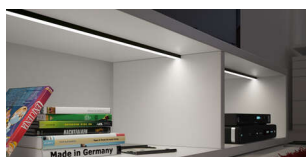

Art. Nr.: E9367864   **Abmessungen:** 0,0 x 0,0 x 0,0 mm (L x B x H)
Web ID: 933MLHB5587306   **Verpackungseinheit:** 1 Stück
EAN: 4250985911167   **Mind. Bestellmenge:** 1 Stück

Produktdetails

Gewicht: 1 kg
Bezeichnung: Einbauprofil
Farbe: Schwarz/Opal
Nennlaenge: 3000

Produktvorteile:

Hochwertiges flaches Ein- Aufbauprofil
Zum flächenbündigen Einlassen
Abdeckung von oben aufsteckbar oder seitlich
einschiebbar