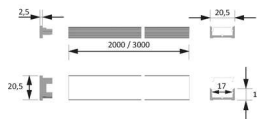

Produkteigenschaft:

Neue opale Abdeckung - 30 % mehr Licht und
geringe Veränderung der Lichtfarbe
Homogene Lichtlinie mit Versa Inside ab
160 LED/m bei opaler Abdeckung
Sehr breiter Abstrahlwinkel von ca. 110°

Anwendung:

Flächenbündig in Schrankinnenseiten
Nachrüsten in Nischen

Bestellhinweis:

Verwendung von Einspeisern und Verbindern im
Profil möglich
Zur Steigerung der Leuchtkraft können zwei
Versa Inside nebeneinander eingeklebt werden
Auswahlhilfe siehe ChannelLine-Übersicht

Empfohlen für:

Versa Inside 120
Versa Inside 160
Versa Linea

Downloads zum Artikel

- montagehilfe-images-channelline-d-2000mm-aluminium-opal.pdf
- Magic_Seite__76-77.pdf