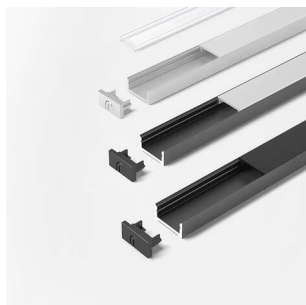

### LED ChannelLine D Profil black opal

LED ChannelLine D Profil, black,opal  
L=3000, Alu-und Abdeckprofil  
5587306

**Art. Nr.:** E9367864      **Abmessungen:** 0,0 x 0,0 x 0,0 mm (L x B x H)  
**Web ID:** 933MLHB5587306      **Verpackungseinheit:** 1 Stück  
**EAN:** 4250985911167      **Mind. Bestellmenge:** 1 Stück

#### Produktdetails

Gewicht: 1 kg  
Bezeichnung: Einbauprofil  
Farbe: Schwarz/Opal  
Nennlaenge: 3000

#### Produktvorteile:

Hochwertiges flaches Ein- Aufbauprofil  
Zum flächenbündigen Einlassen  
Abdeckung von oben aufsteckbar oder seitlich  
einschiebbar

#### Bestellhinweis:

Verwendung von Einspeisern und Verbindern im  
Profil möglich  
Zur Steigerung der Leuchtkraft können zwei  
Versa Inside nebeneinander eingeklebt werden  
Auswahlhilfe siehe ChannelLine-Übersicht